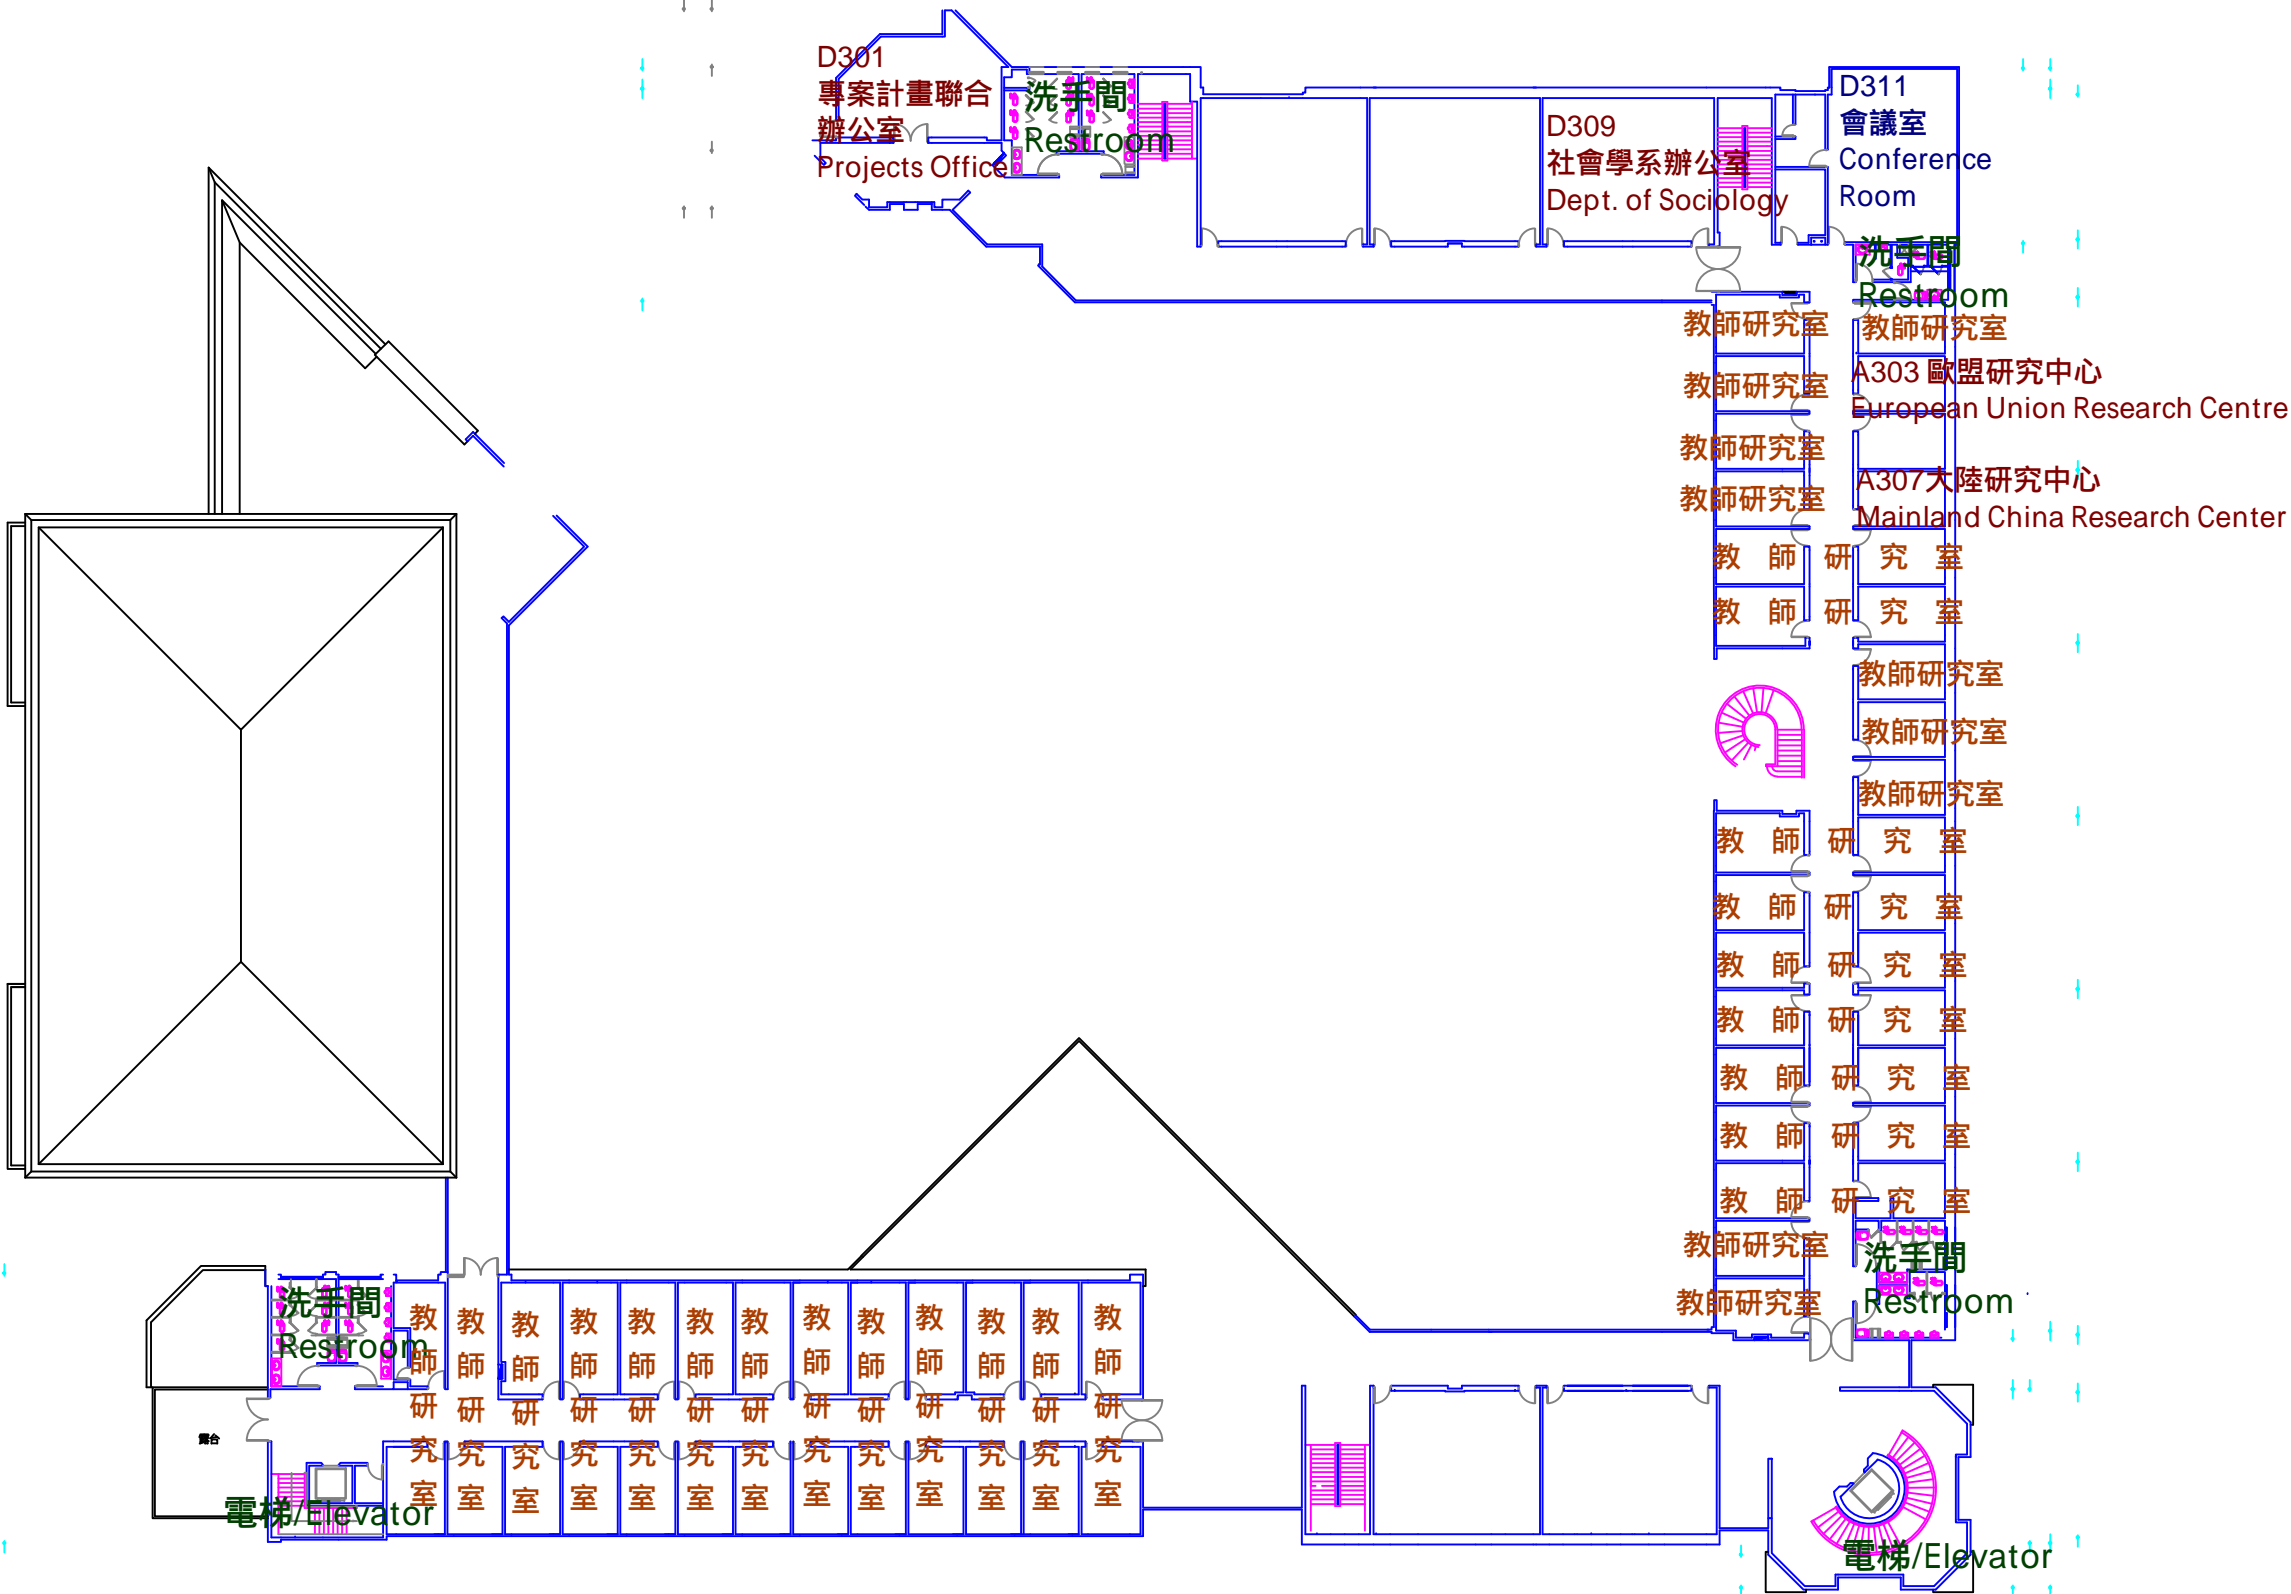

B024
書藝文化中心
Calligraphic Arts Culture Center

洗手間
Restroom

B015
第六講堂
Lecture Hall()

B014
第五講堂
Lecture Hall()

B010
第三講堂
Lecture Hall()

B012
第四講堂
Lecture Hall()

B007
第二講堂
Lecture Hall()

B006
第一講堂
Lecture Hall()

洗手間
Restroom

洗手間
Restroom

電梯/Elevator

人社二館 Humanities and Social Sciences Building

1 F

人社二館 Humanities and Social Sciences Building 2 F

人社二館 Humanities and Social Sciences Building 3 F

人社二館 Humanities and Social Sciences Building 4 F