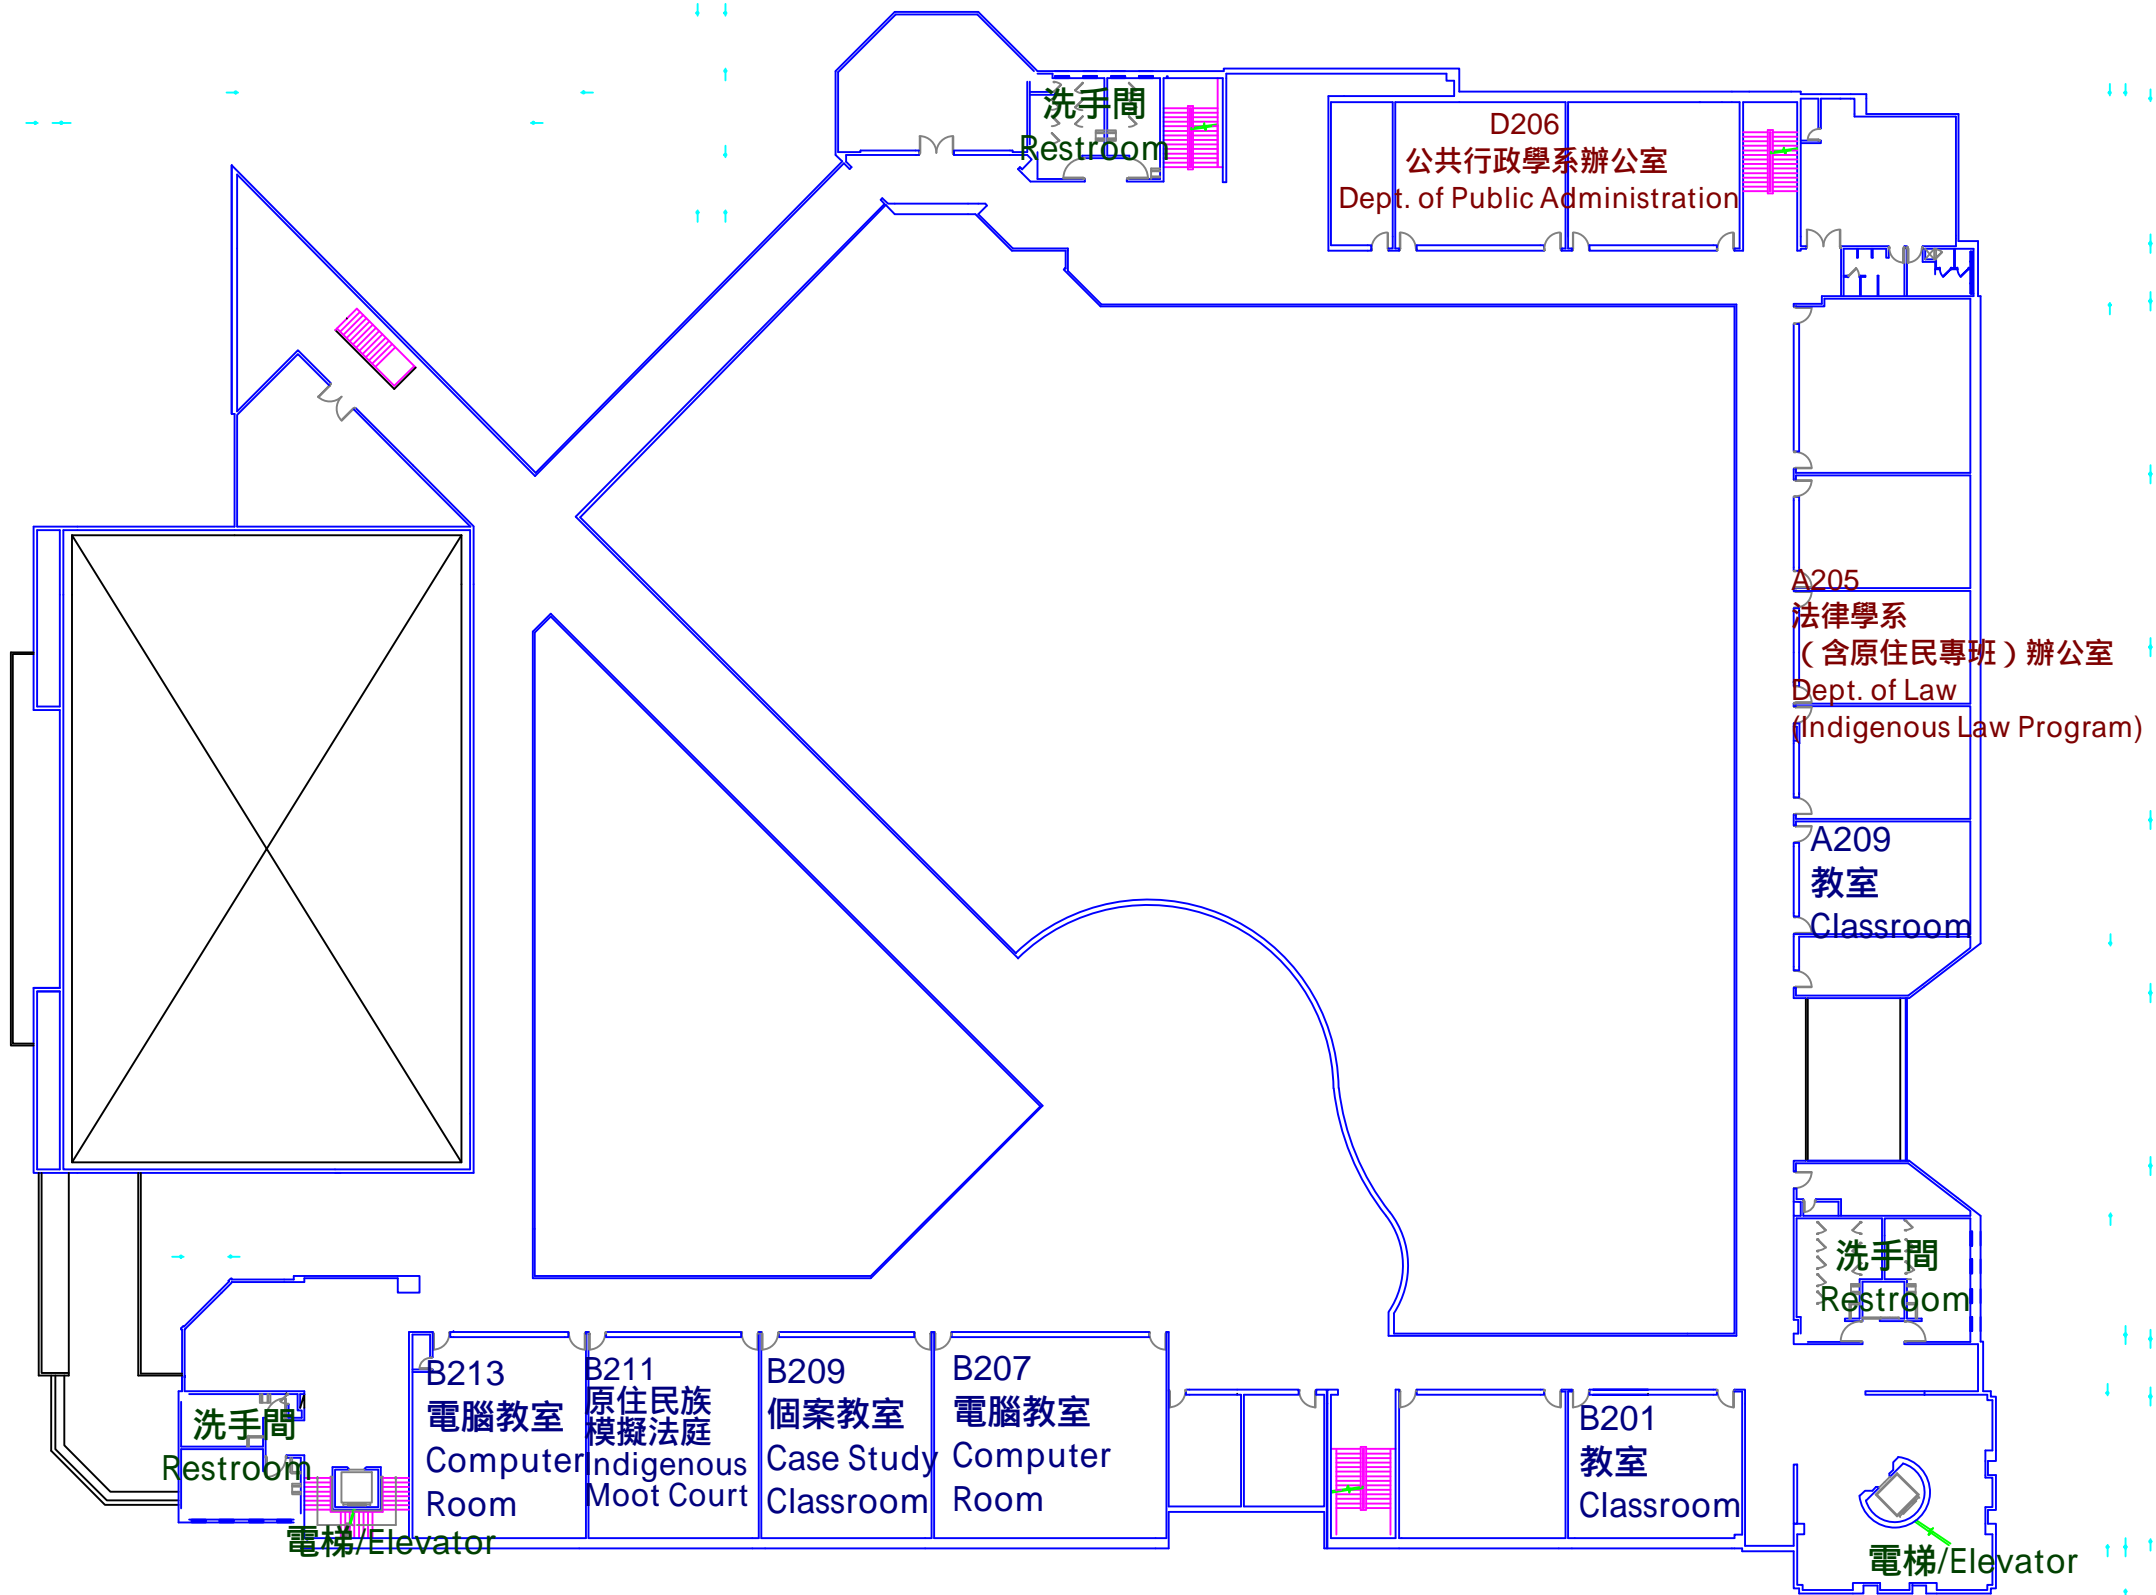

B024
書藝文化中心
Calligraphic Arts Culture Center

洗手間
Restroom

B015
第六講堂
Lecture Hall()

B014
第五講堂
Lecture Hall()

B010
第三講堂
Lecture Hall()

B012
第四講堂
Lecture Hall()

B007
第二講堂
Lecture Hall()

B006
第一講堂
Lecture Hall()

洗手間
Restroom

洗手間
Restroom

電梯/Elevator

人社二館 Humanities and Social Sciences Building

1 F

人社二館 Humanities and Social Sciences Building 2 F

人社二館 Humanities and Social Sciences Building 3 F

人社二館 Humanities and Social Sciences Building 4 F