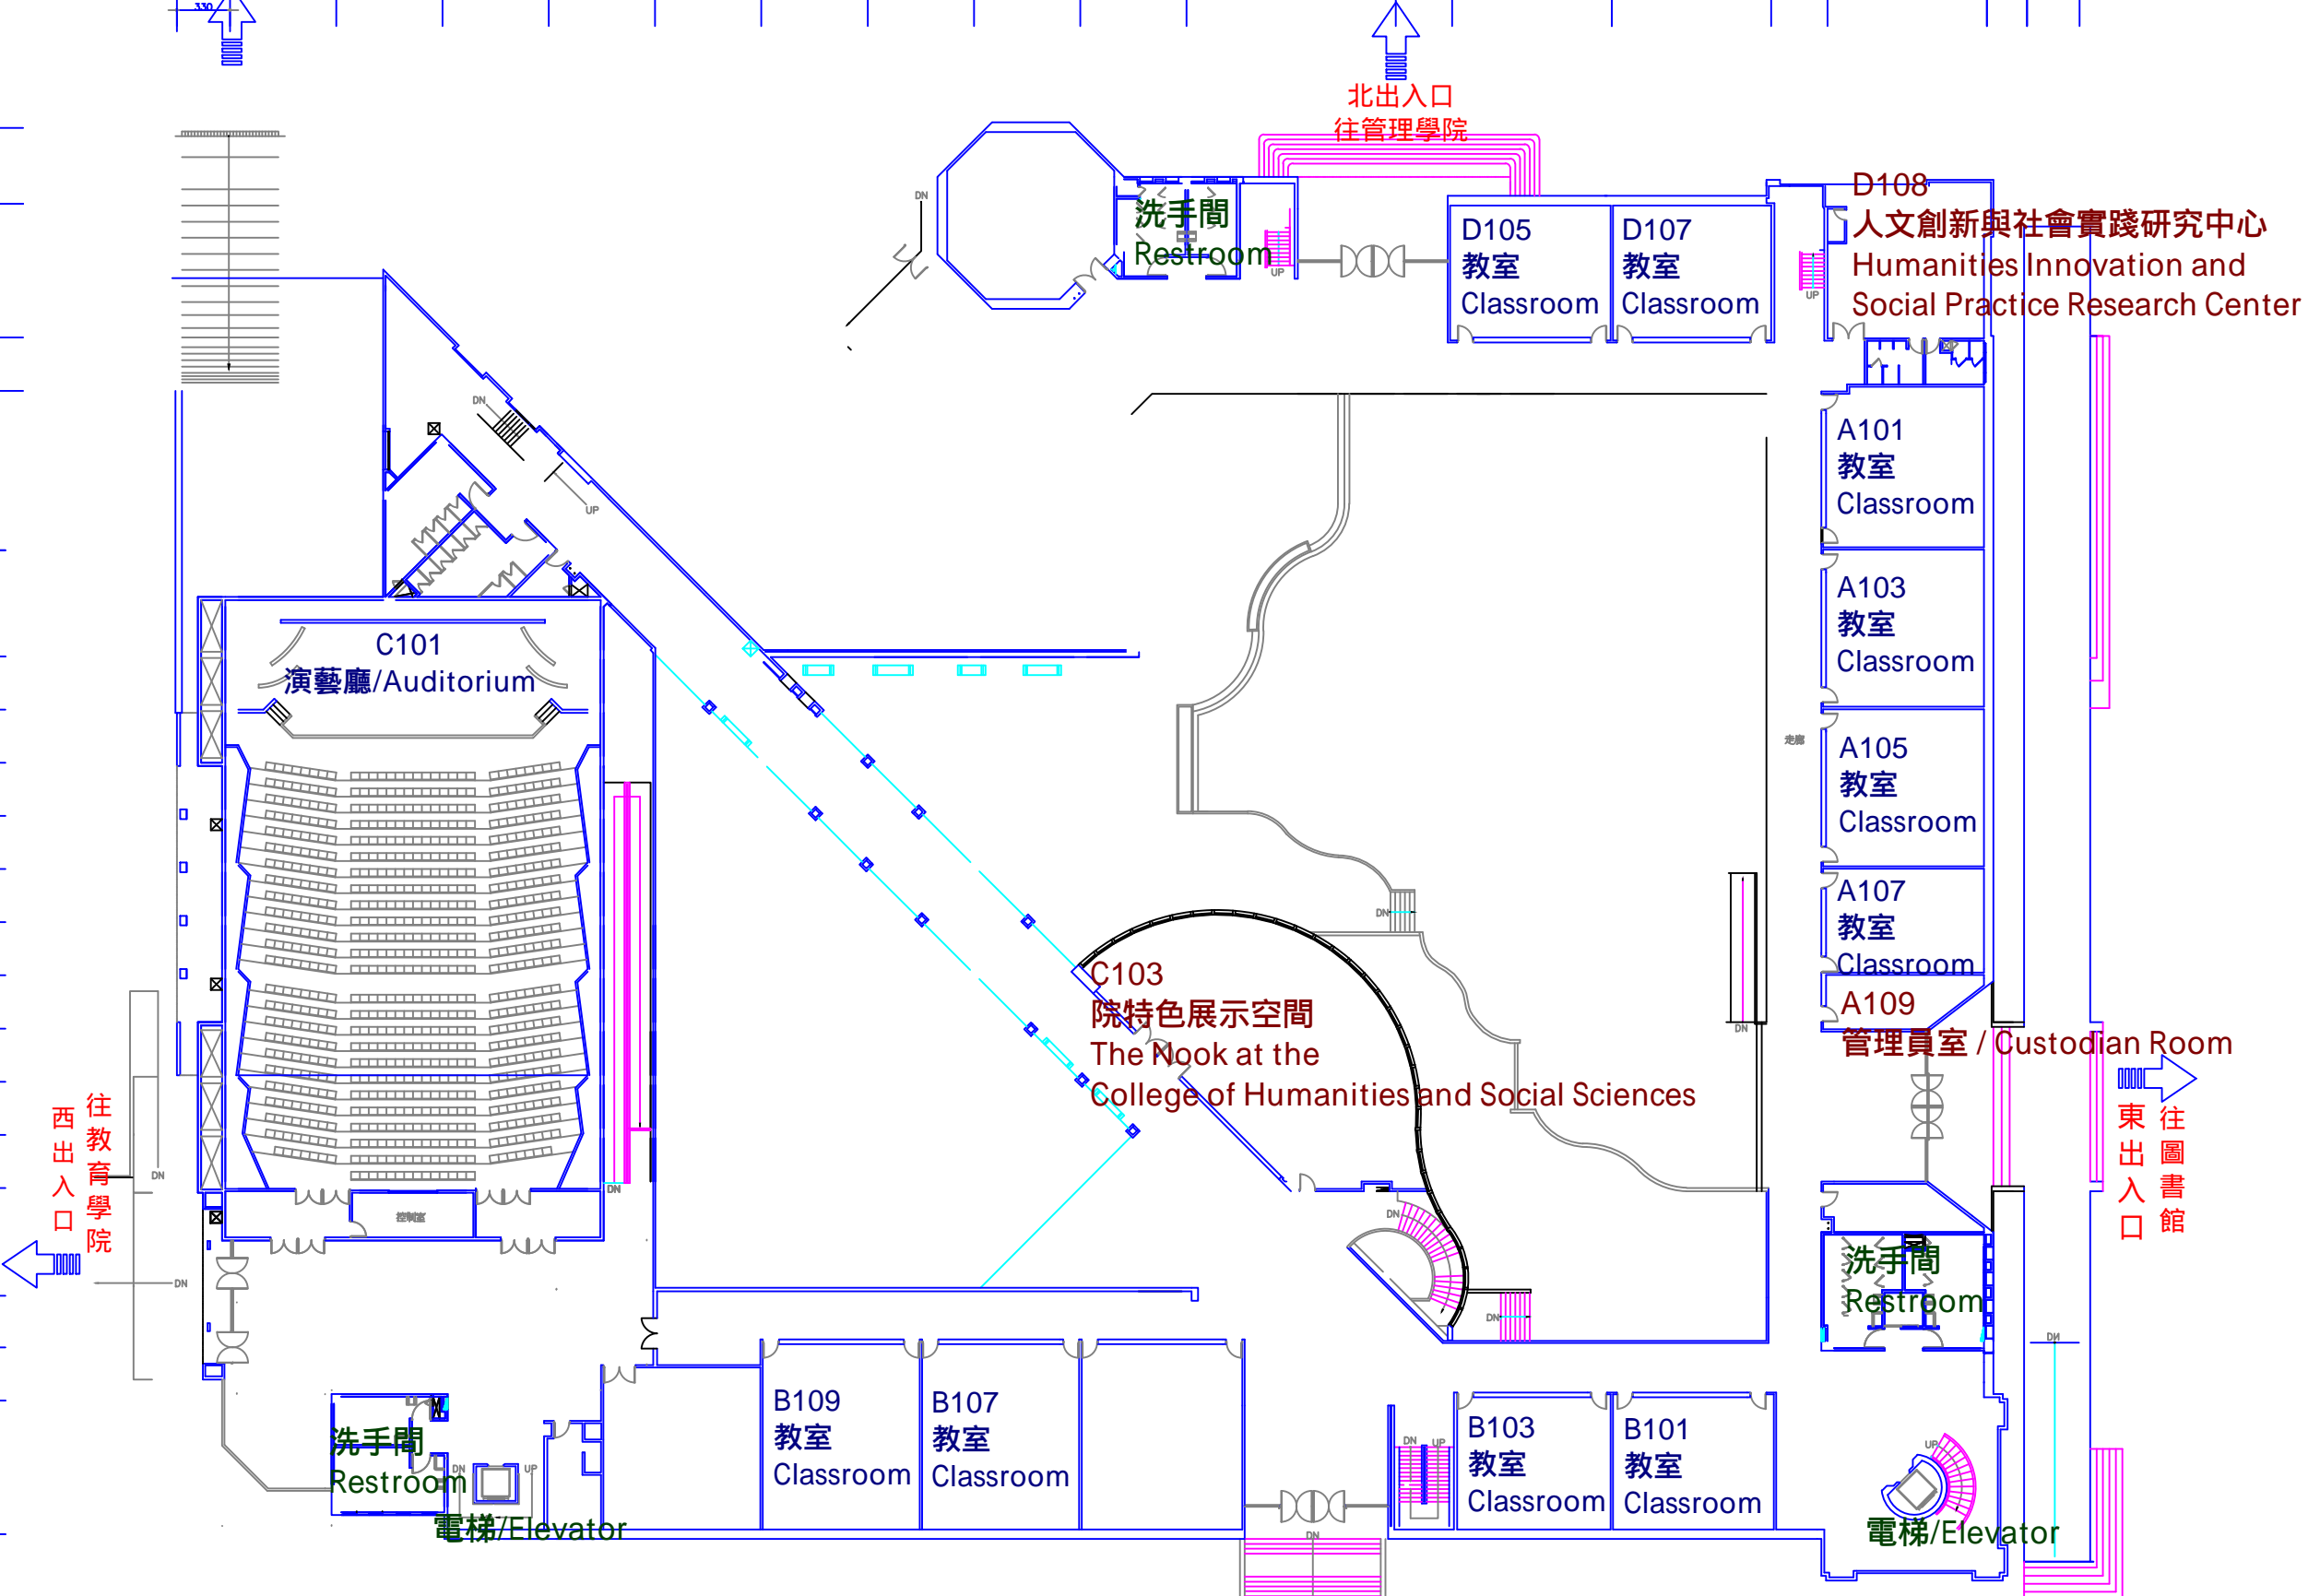

B024
書藝文化中心
Calligraphic Arts Culture Center

洗手間
Restroom

B015
第六講堂
Lecture Hall()

B014
第五講堂
Lecture Hall()

B010
第三講堂
Lecture Hall()

B012
第四講堂
Lecture Hall()

B007
第二講堂
Lecture Hall()

B006
第一講堂
Lecture Hall()

洗手間
Restroom

洗手間
Restroom

電梯/Elevator

人社二館 Humanities and Social Sciences Building

1 F

人社二館 Humanities and Social Sciences Building 2 F

人社二館 Humanities and Social Sciences Building 3 F

人社二館 Humanities and Social Sciences Building 4 F