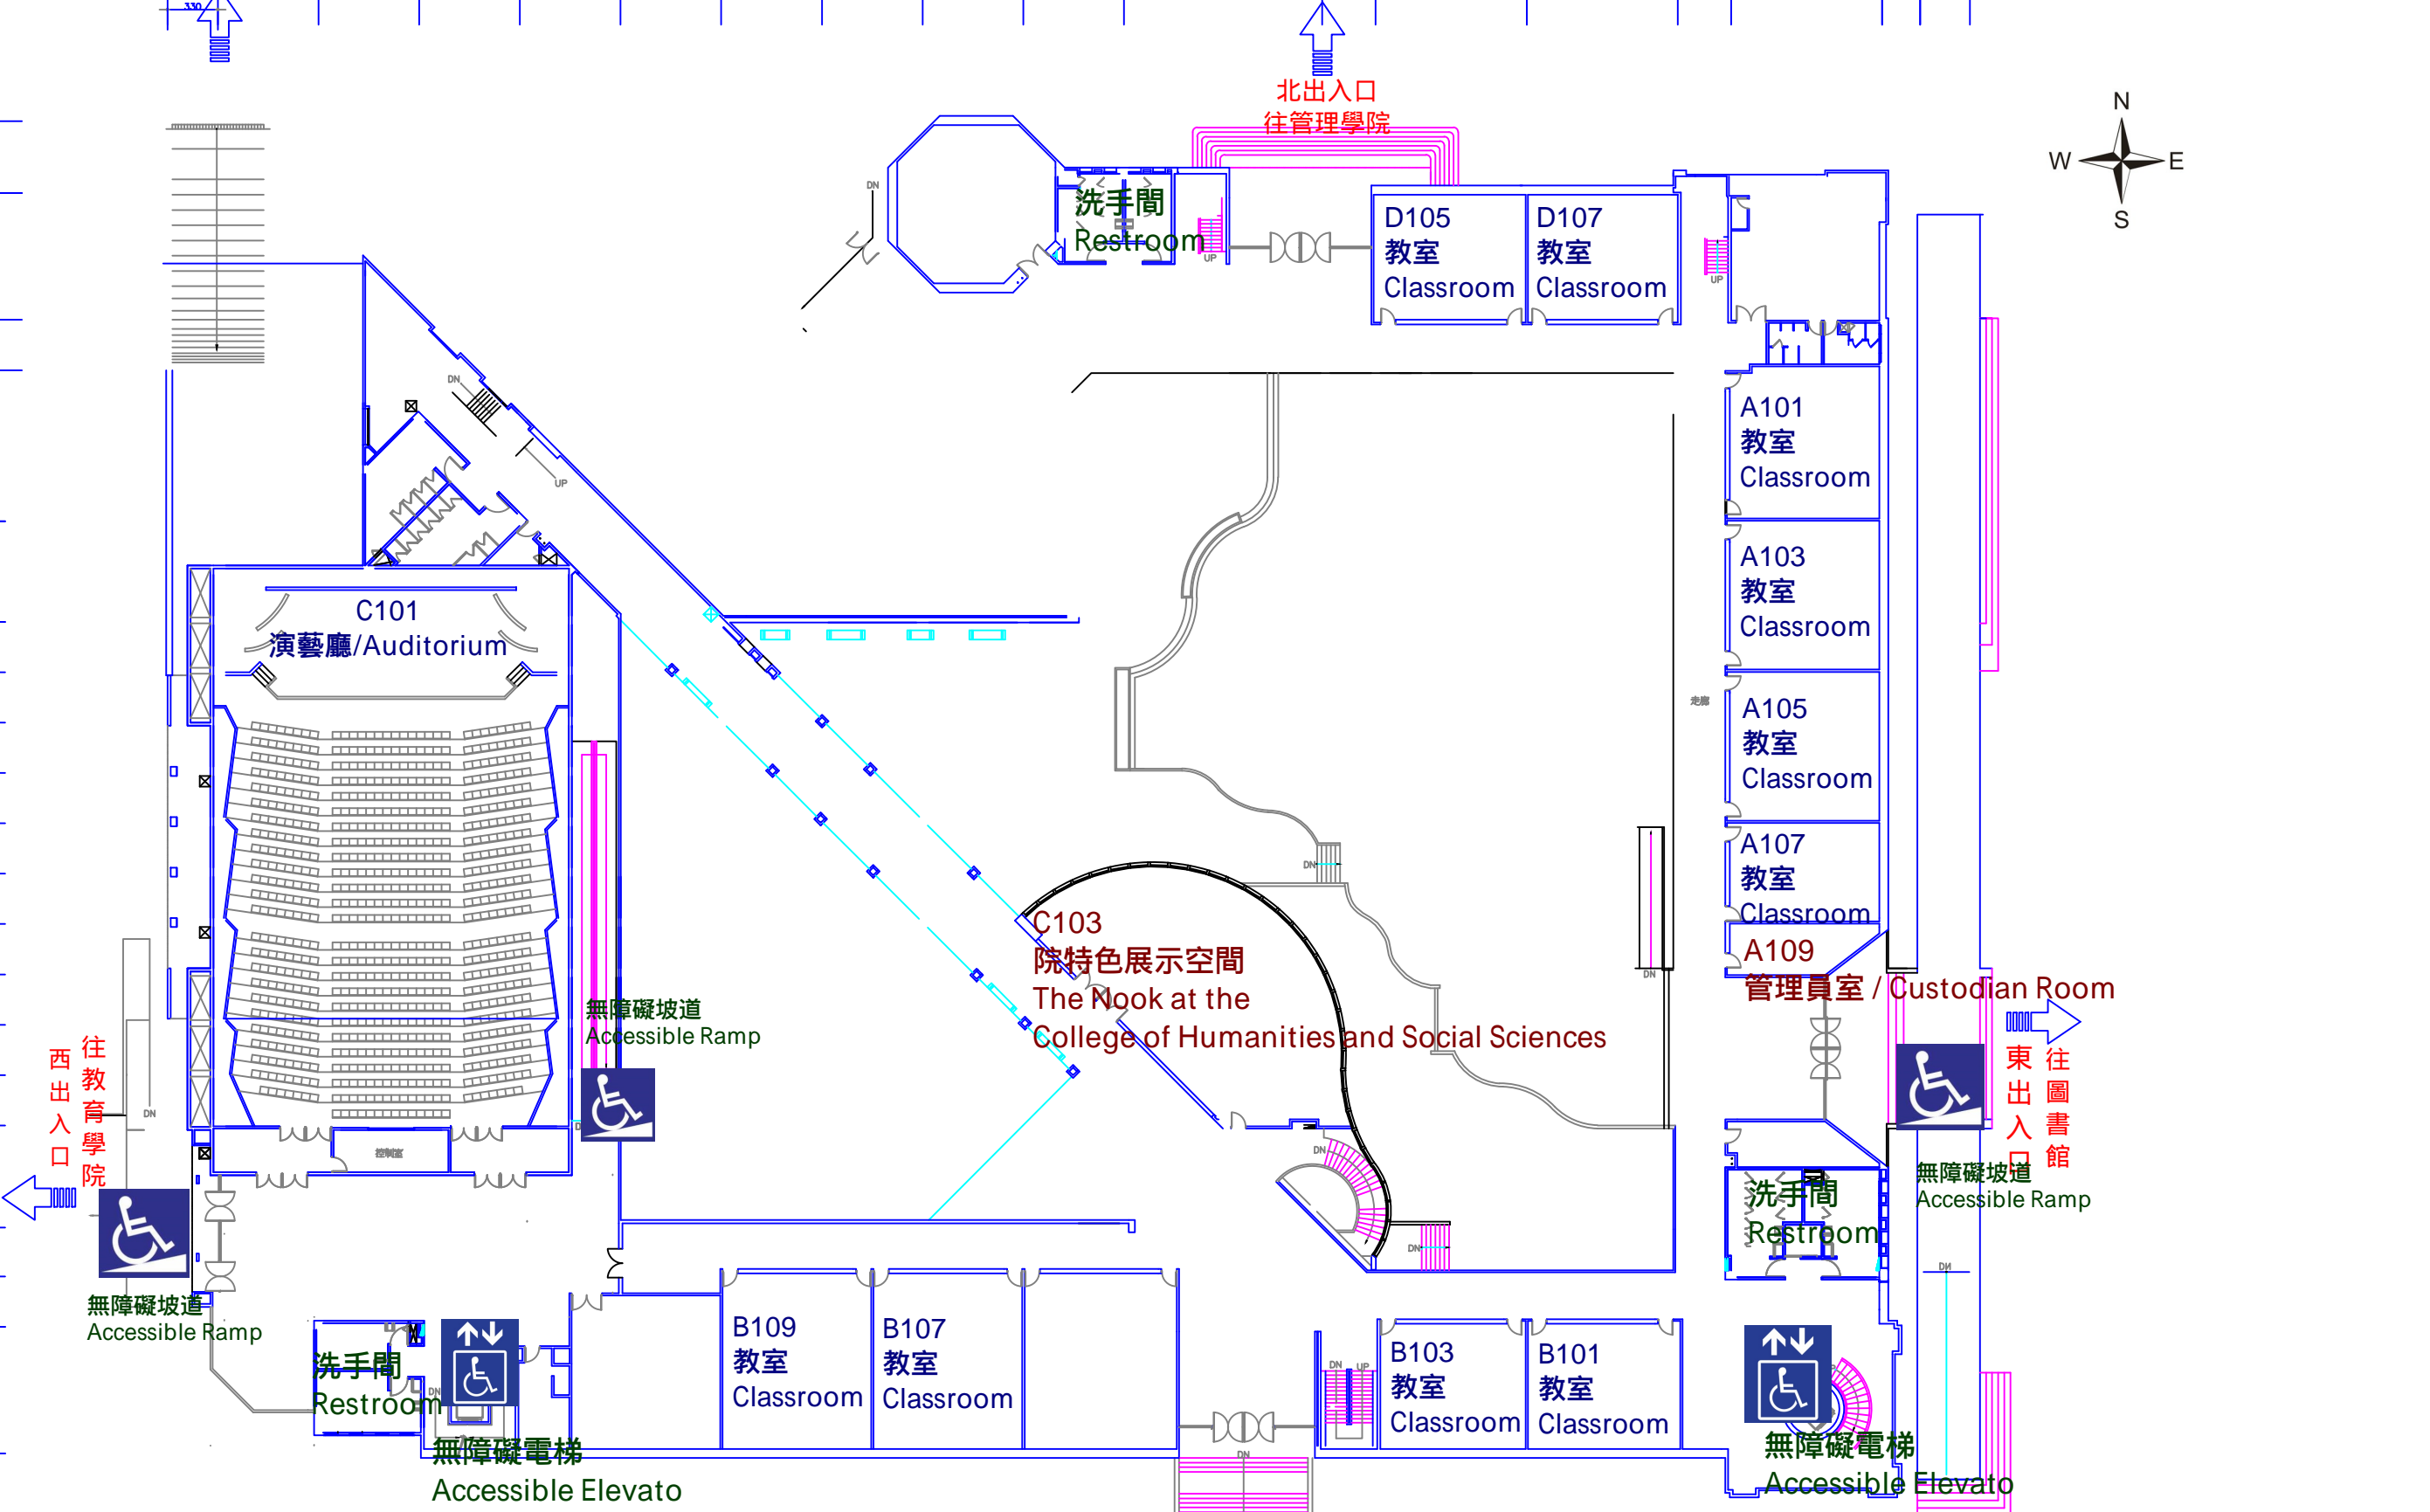

B024
書藝文化中心
Calligraphic Arts Culture Center

洗手間
Restroom

B015
第六講堂
Lecture Hall()

B014
第五講堂
Lecture Hall()

B010
第三講堂
Lecture Hall()

B012
第四講堂
Lecture Hall()

無障礙坡道
Accessible Ramp

B007
第二講堂
Lecture Hall()

B006
第一講堂
Lecture Hall()

洗手間
Restroom

無障礙電梯
Accessible Elevator

洗手間
Restroom

人社二館 Humanities and Social Sciences Building

1 F

人社二館 Humanities and Social Sciences Building 2F

人社二館 Humanities and Social Sciences Building 3 F