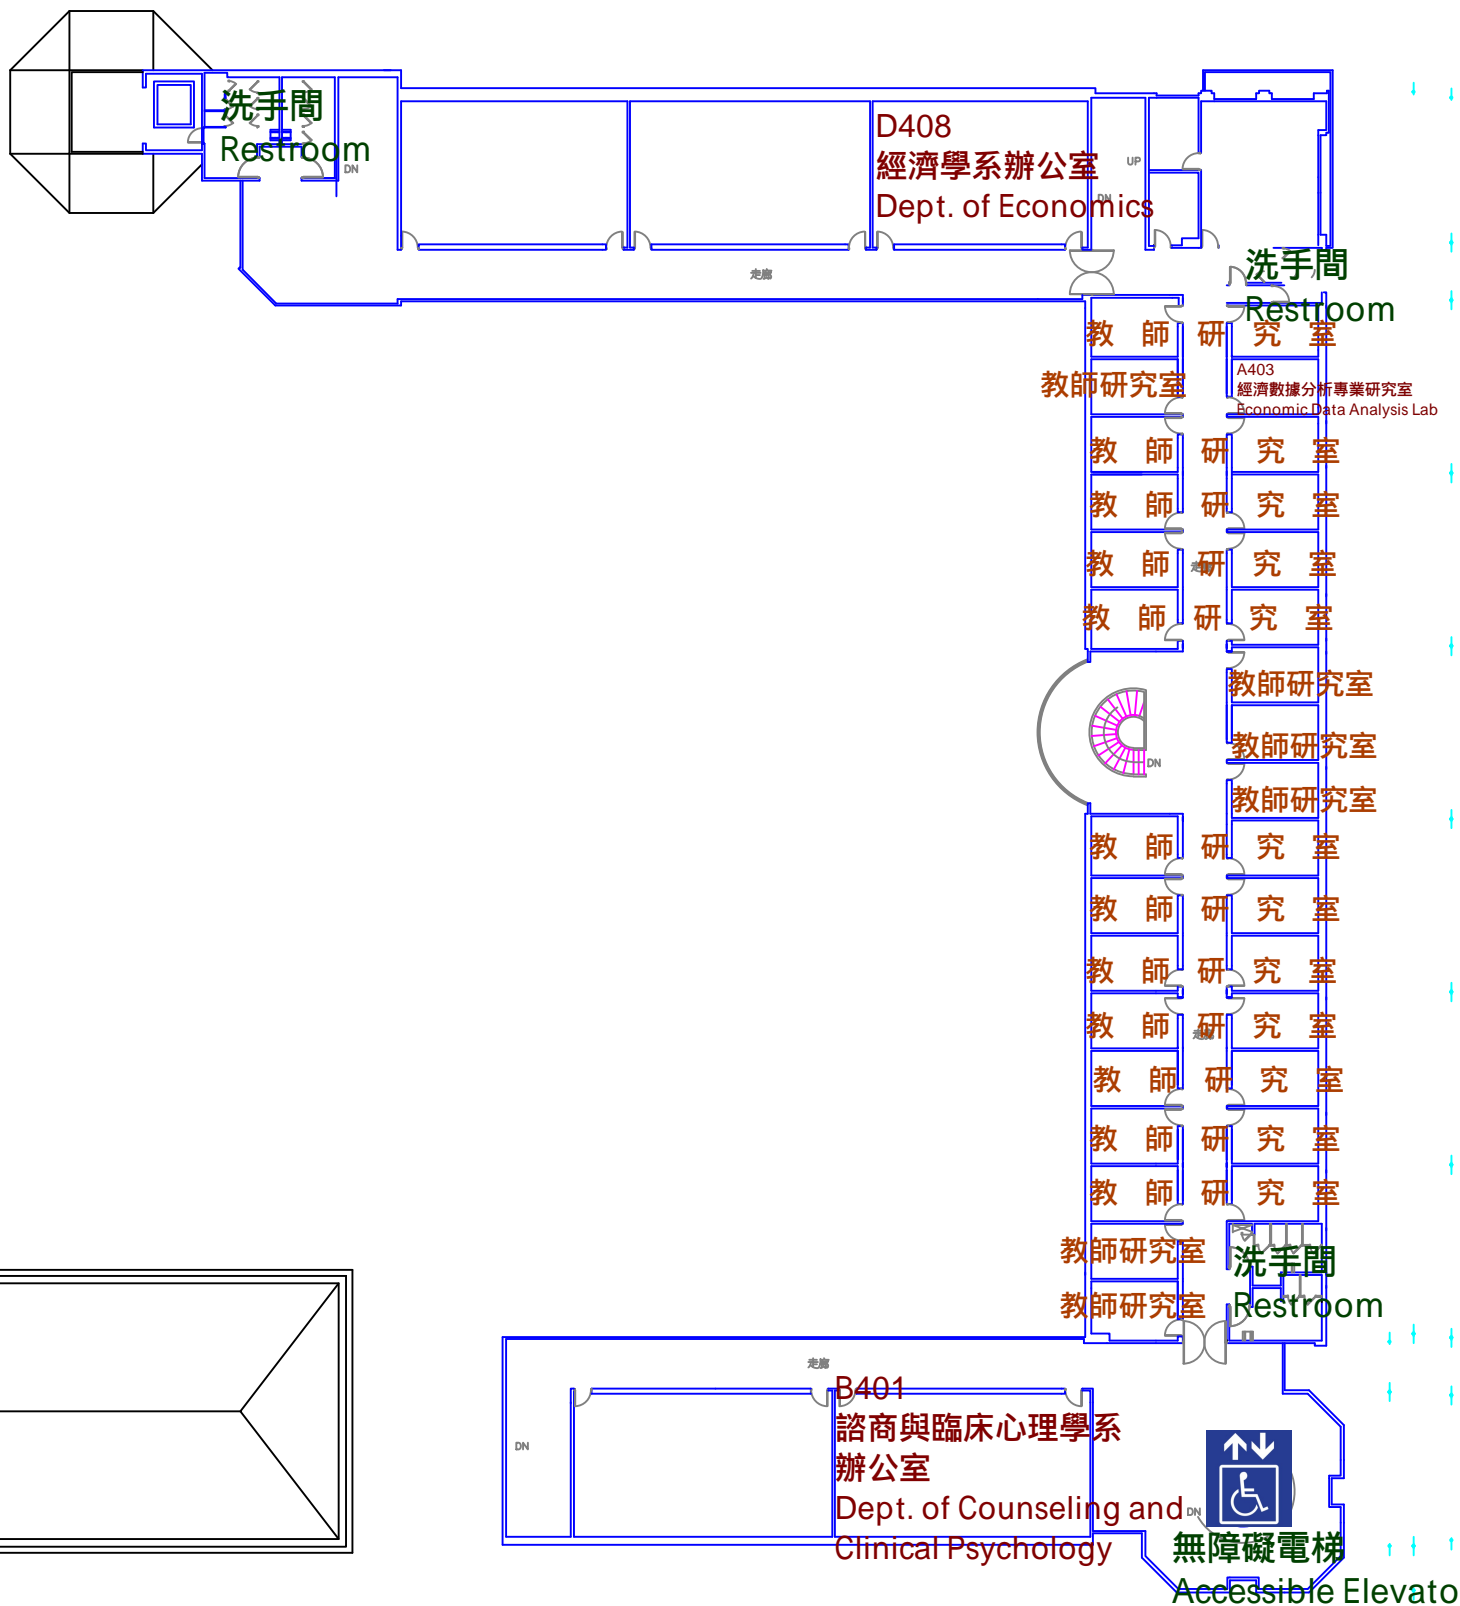

B024
書藝文化中心
Calligraphic Arts Culture Center

洗手間
Restroom

B015
第六講堂
Lecture Hall()

B014
第五講堂
Lecture Hall()

B010
第三講堂
Lecture Hall()

B012
第四講堂
Lecture Hall()

無障礙坡道
Accessible Ramp

B007
第二講堂
Lecture Hall()

B006
第一講堂
Lecture Hall()

洗手間
Restroom

無障礙電梯
Accessible Elevator

洗手間
Restroom

人社二館 Humanities and Social Sciences Building

1 F

人社二館 Humanities and Social Sciences Building 2F

人社二館 Humanities and Social Sciences Building 3 F