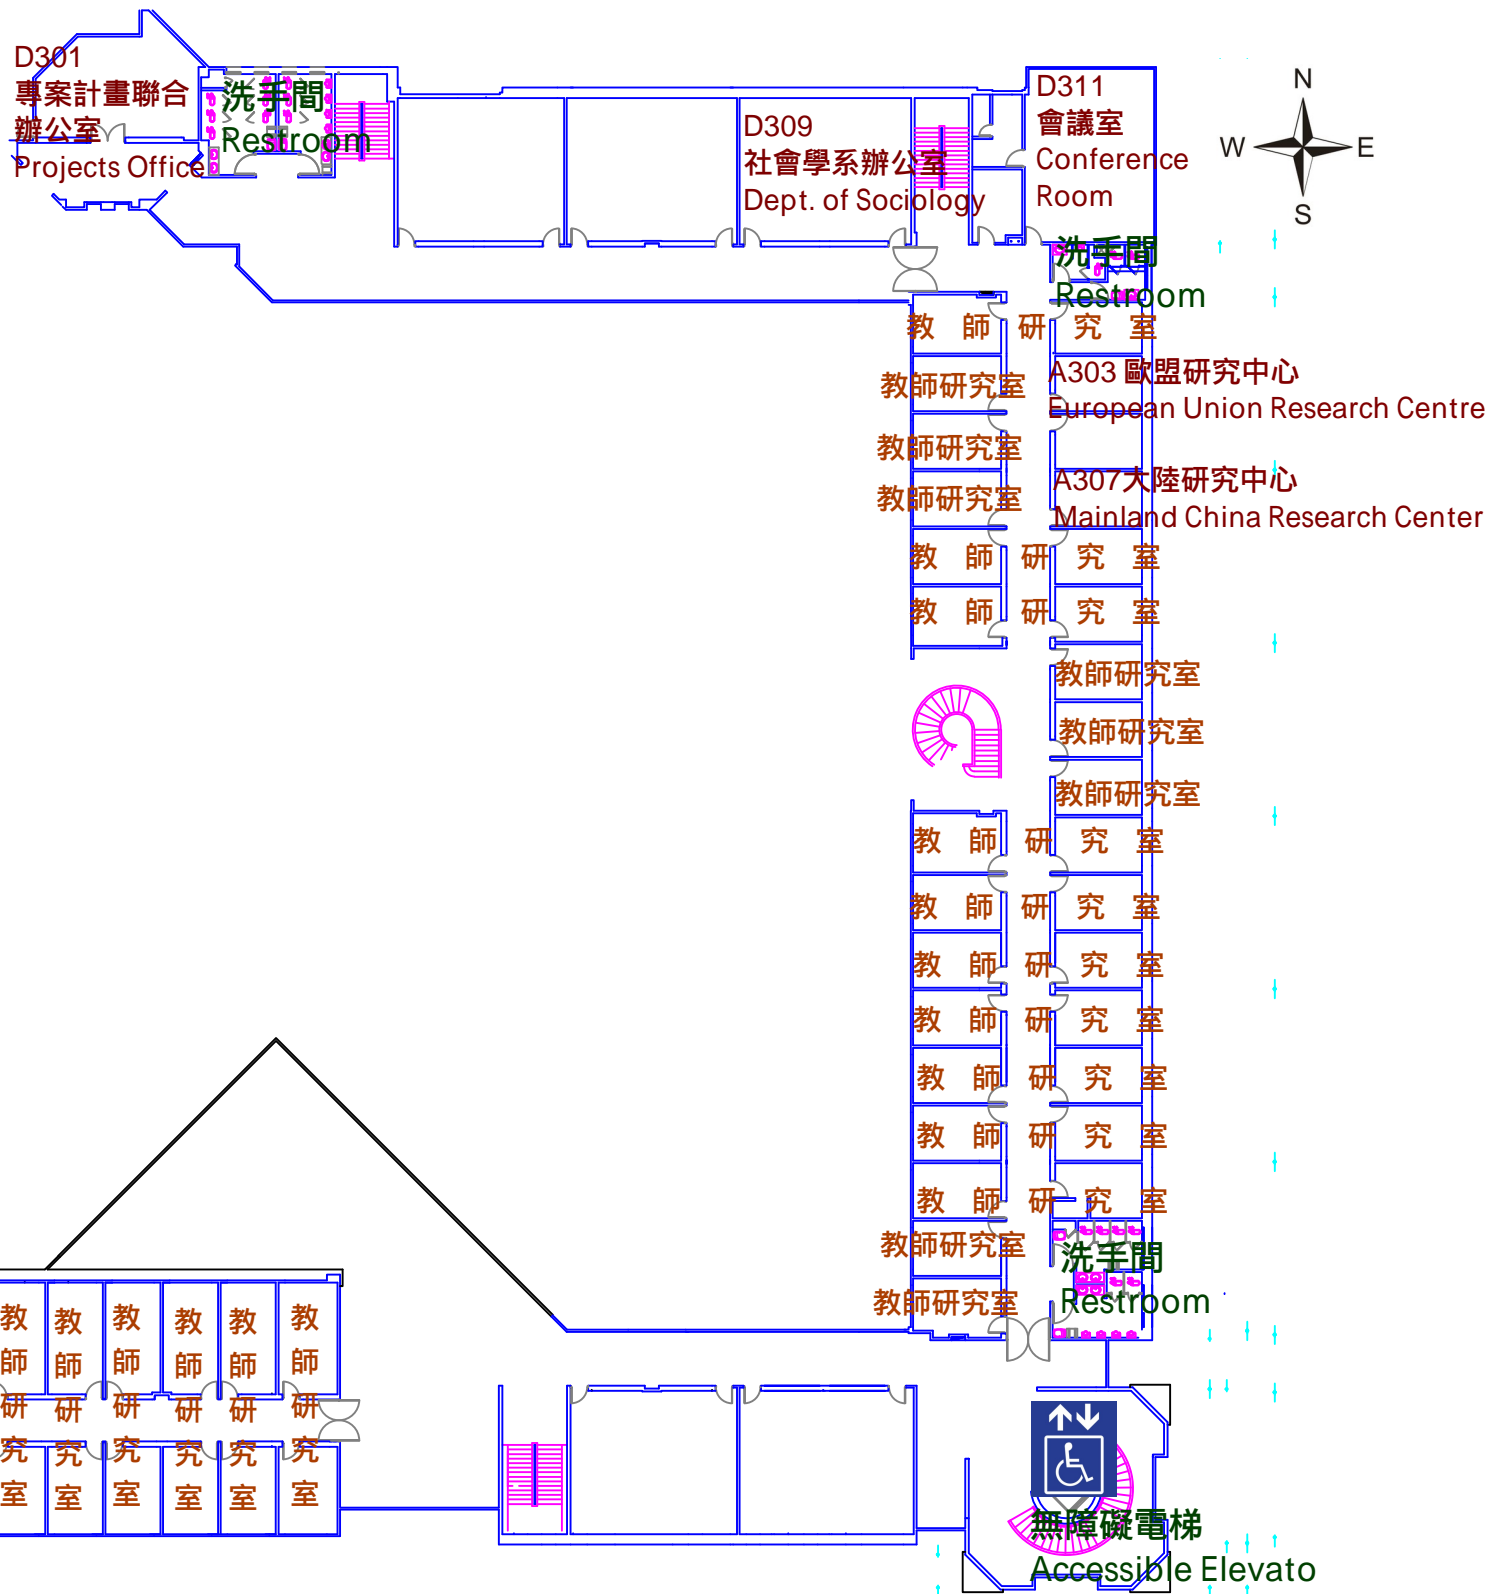

B024
書藝文化中心
Calligraphic Arts Culture Center

洗手間
Restroom

B015
第六講堂
Lecture Hall()

B014
第五講堂
Lecture Hall()

B010
第三講堂
Lecture Hall()

B012
第四講堂
Lecture Hall()

無障礙坡道
Accessible Ramp

B007
第二講堂
Lecture Hall()

B006
第一講堂
Lecture Hall()

洗手間
Restroom

無障礙電梯
Accessible Elevator

洗手間
Restroom

人社二館 Humanities and Social Sciences Building

1 F

人社二館 Humanities and Social Sciences Building 2F

人社二館 Humanities and Social Sciences Building 3 F

人社二館 Humanities and Social Sciences Building

4 F