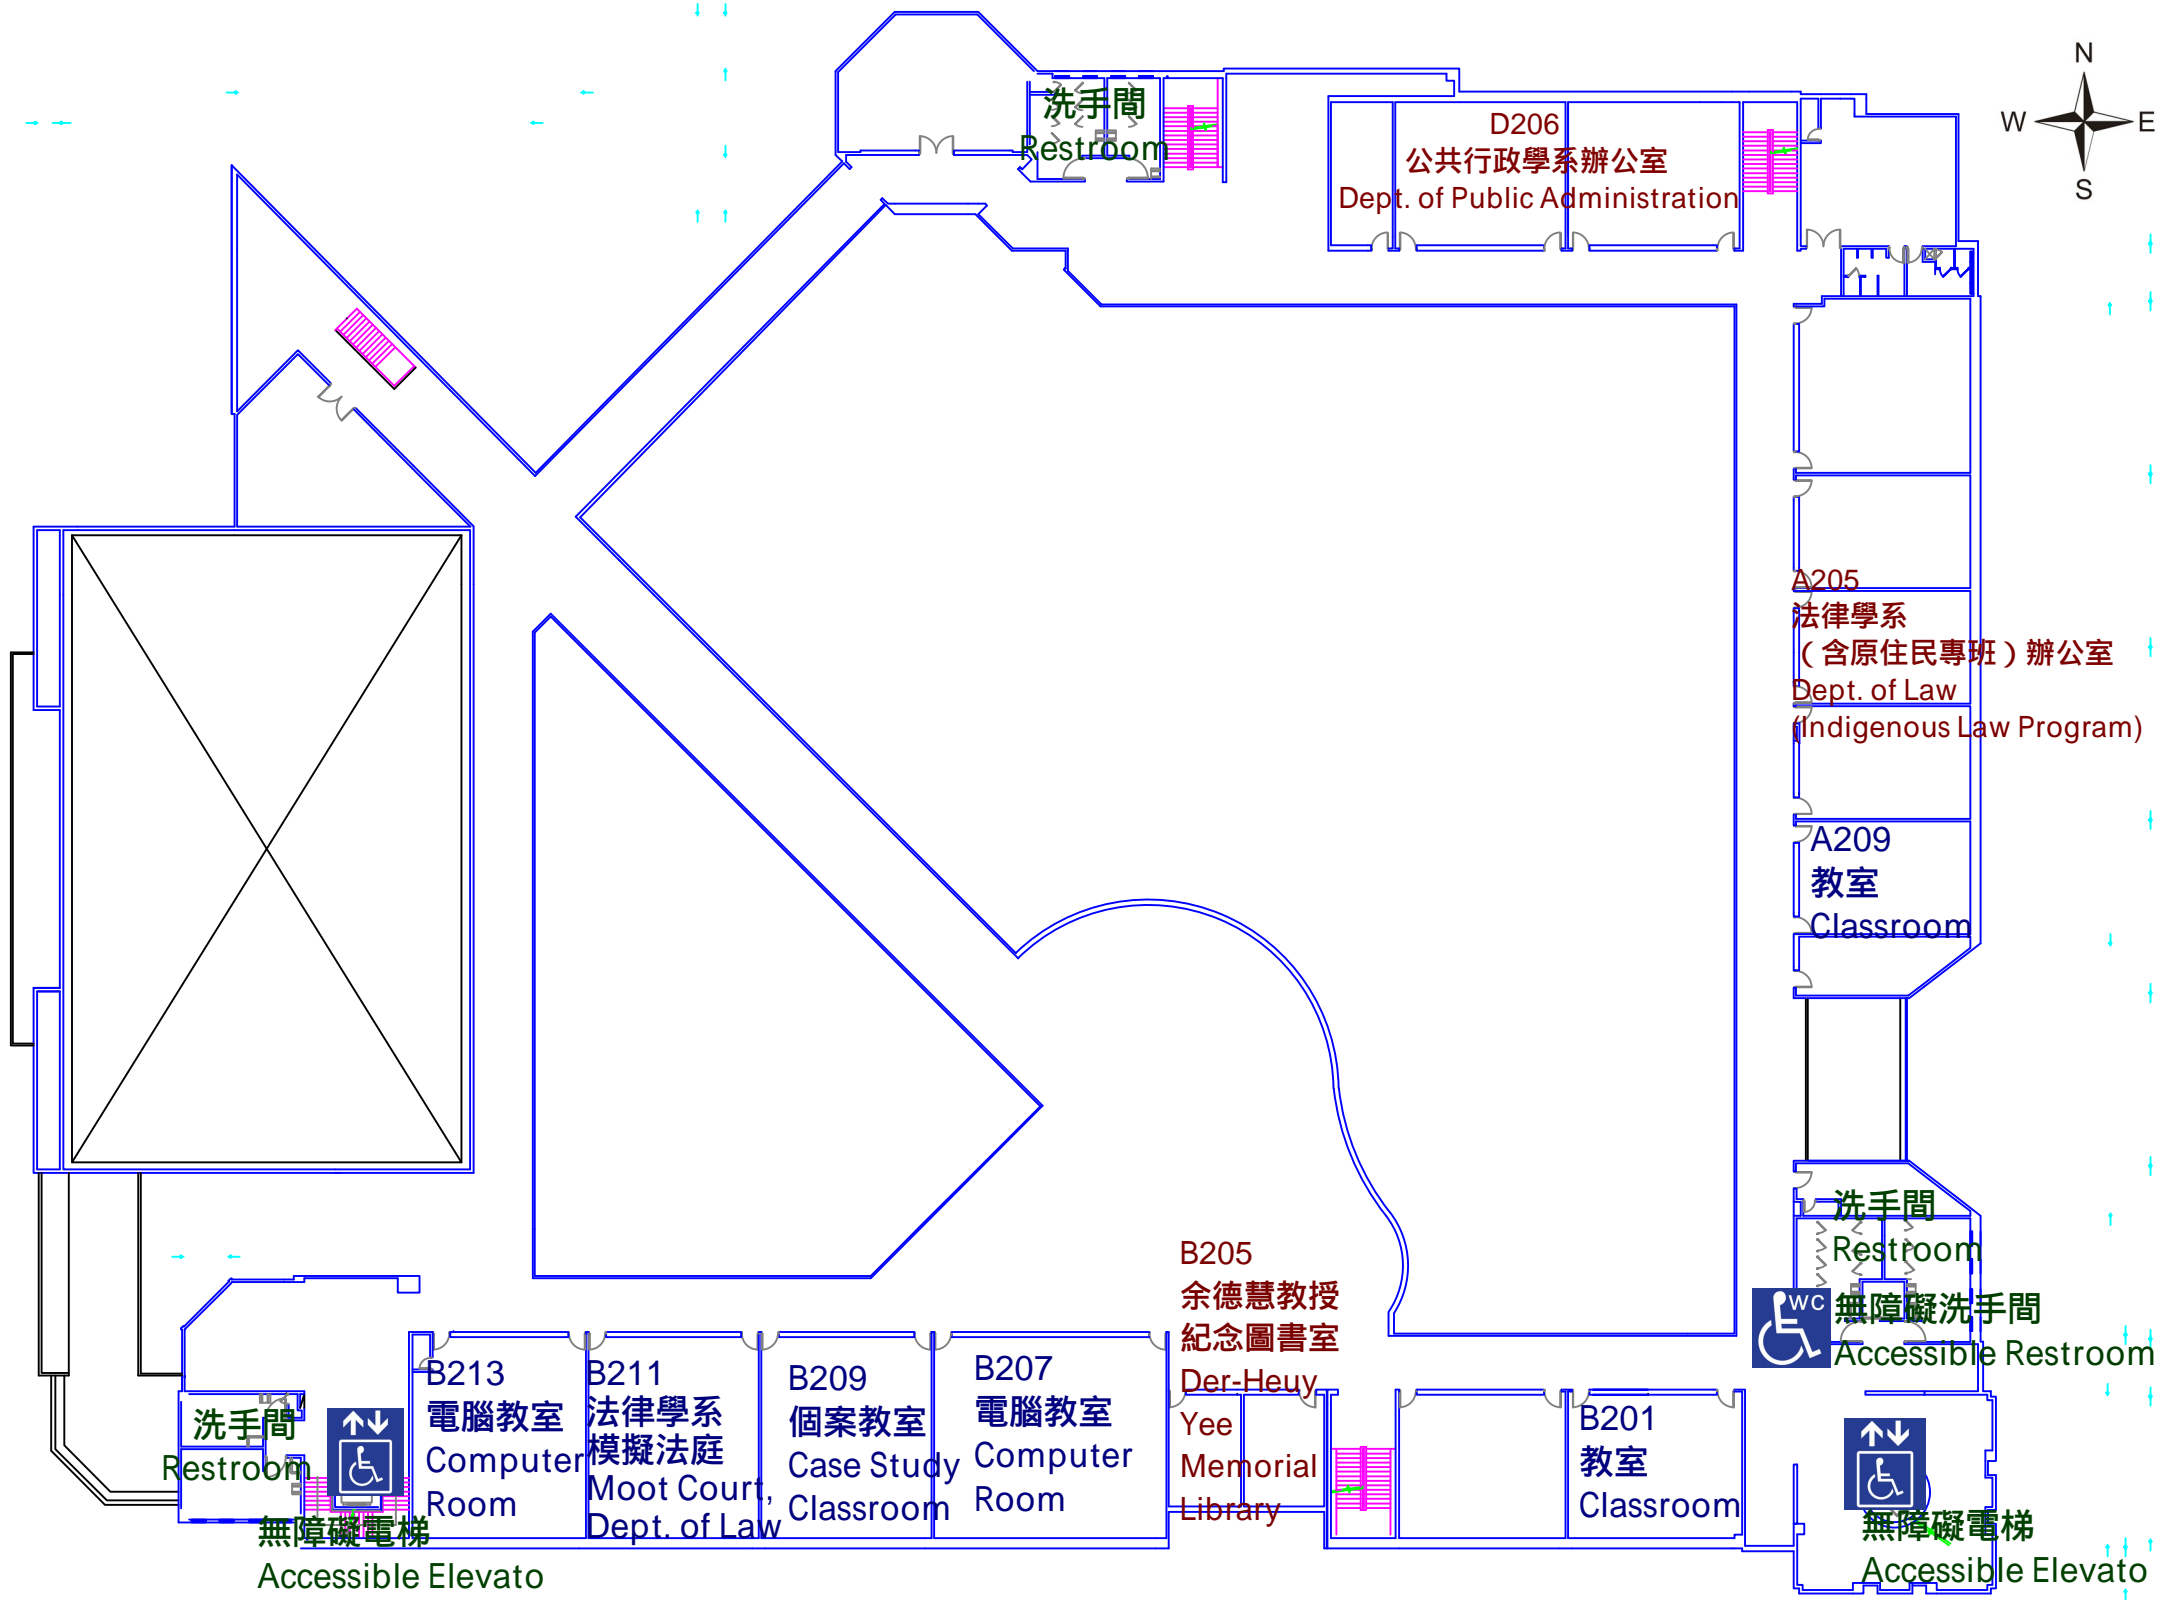

B024
書藝文化中心
Calligraphic Arts Culture Center

洗手間
Restroom

B015
第六講堂
Lecture Hall()

B014
第五講堂
Lecture Hall()

B010
第三講堂
Lecture Hall()

B012
第四講堂
Lecture Hall()

無障礙坡道
Accessible Ramp

B007
第二講堂
Lecture Hall()

B006
第一講堂
Lecture Hall()

洗手間
Restroom

無障礙電梯
Accessible Elevator

洗手間
Restroom

人社二館 Humanities and Social Sciences Building

1 F

人社二館 Humanities and Social Sciences Building 2F

人社二館 Humanities and Social Sciences Building 3 F