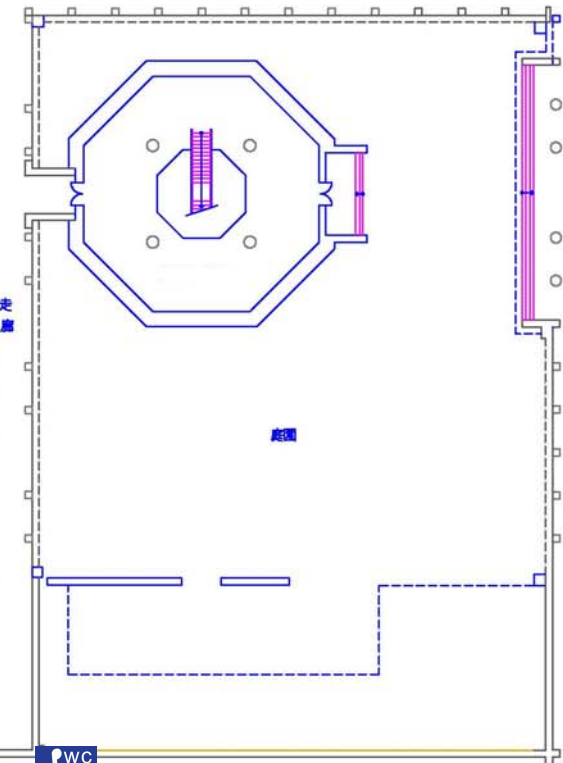

西出入口
往停車場

東出入口
往中央大草原
無障礙坡道
Accessible Ramp

無障礙坡道
Accessible Ramp