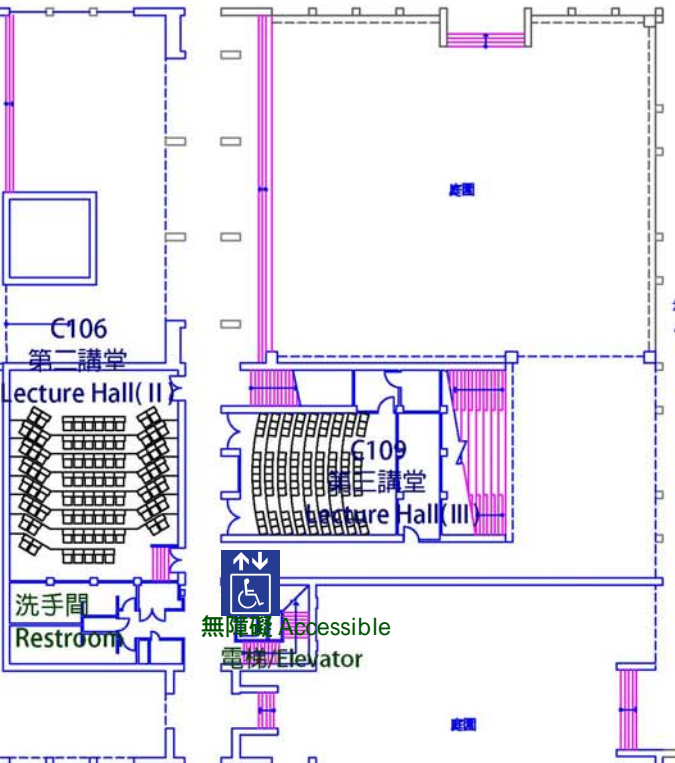

**SOS** 緊急求助站  
Emergency Help Station

北出入口  
往人社二館

親子車位 With Infants Only

無障礙 Accessible

無障礙車位  
Accessible Parking

性別友善洗手間  
All Gender Restroom

西出入口  
往停車場

東出入口  
往中央大草原  
無障礙坡道  
Accessible Ramp

無障礙坡道  
Accessible Ramp

南出入口  
往人社三館

# 人社一館 Humanities and Social Sciences Building | 1F

人社一館 Humanities and Social Sciences Building 2F

人社一館 Humanities and Social Sciences Building 3F

人社一館 Humanities and Social Sciences Building 4F