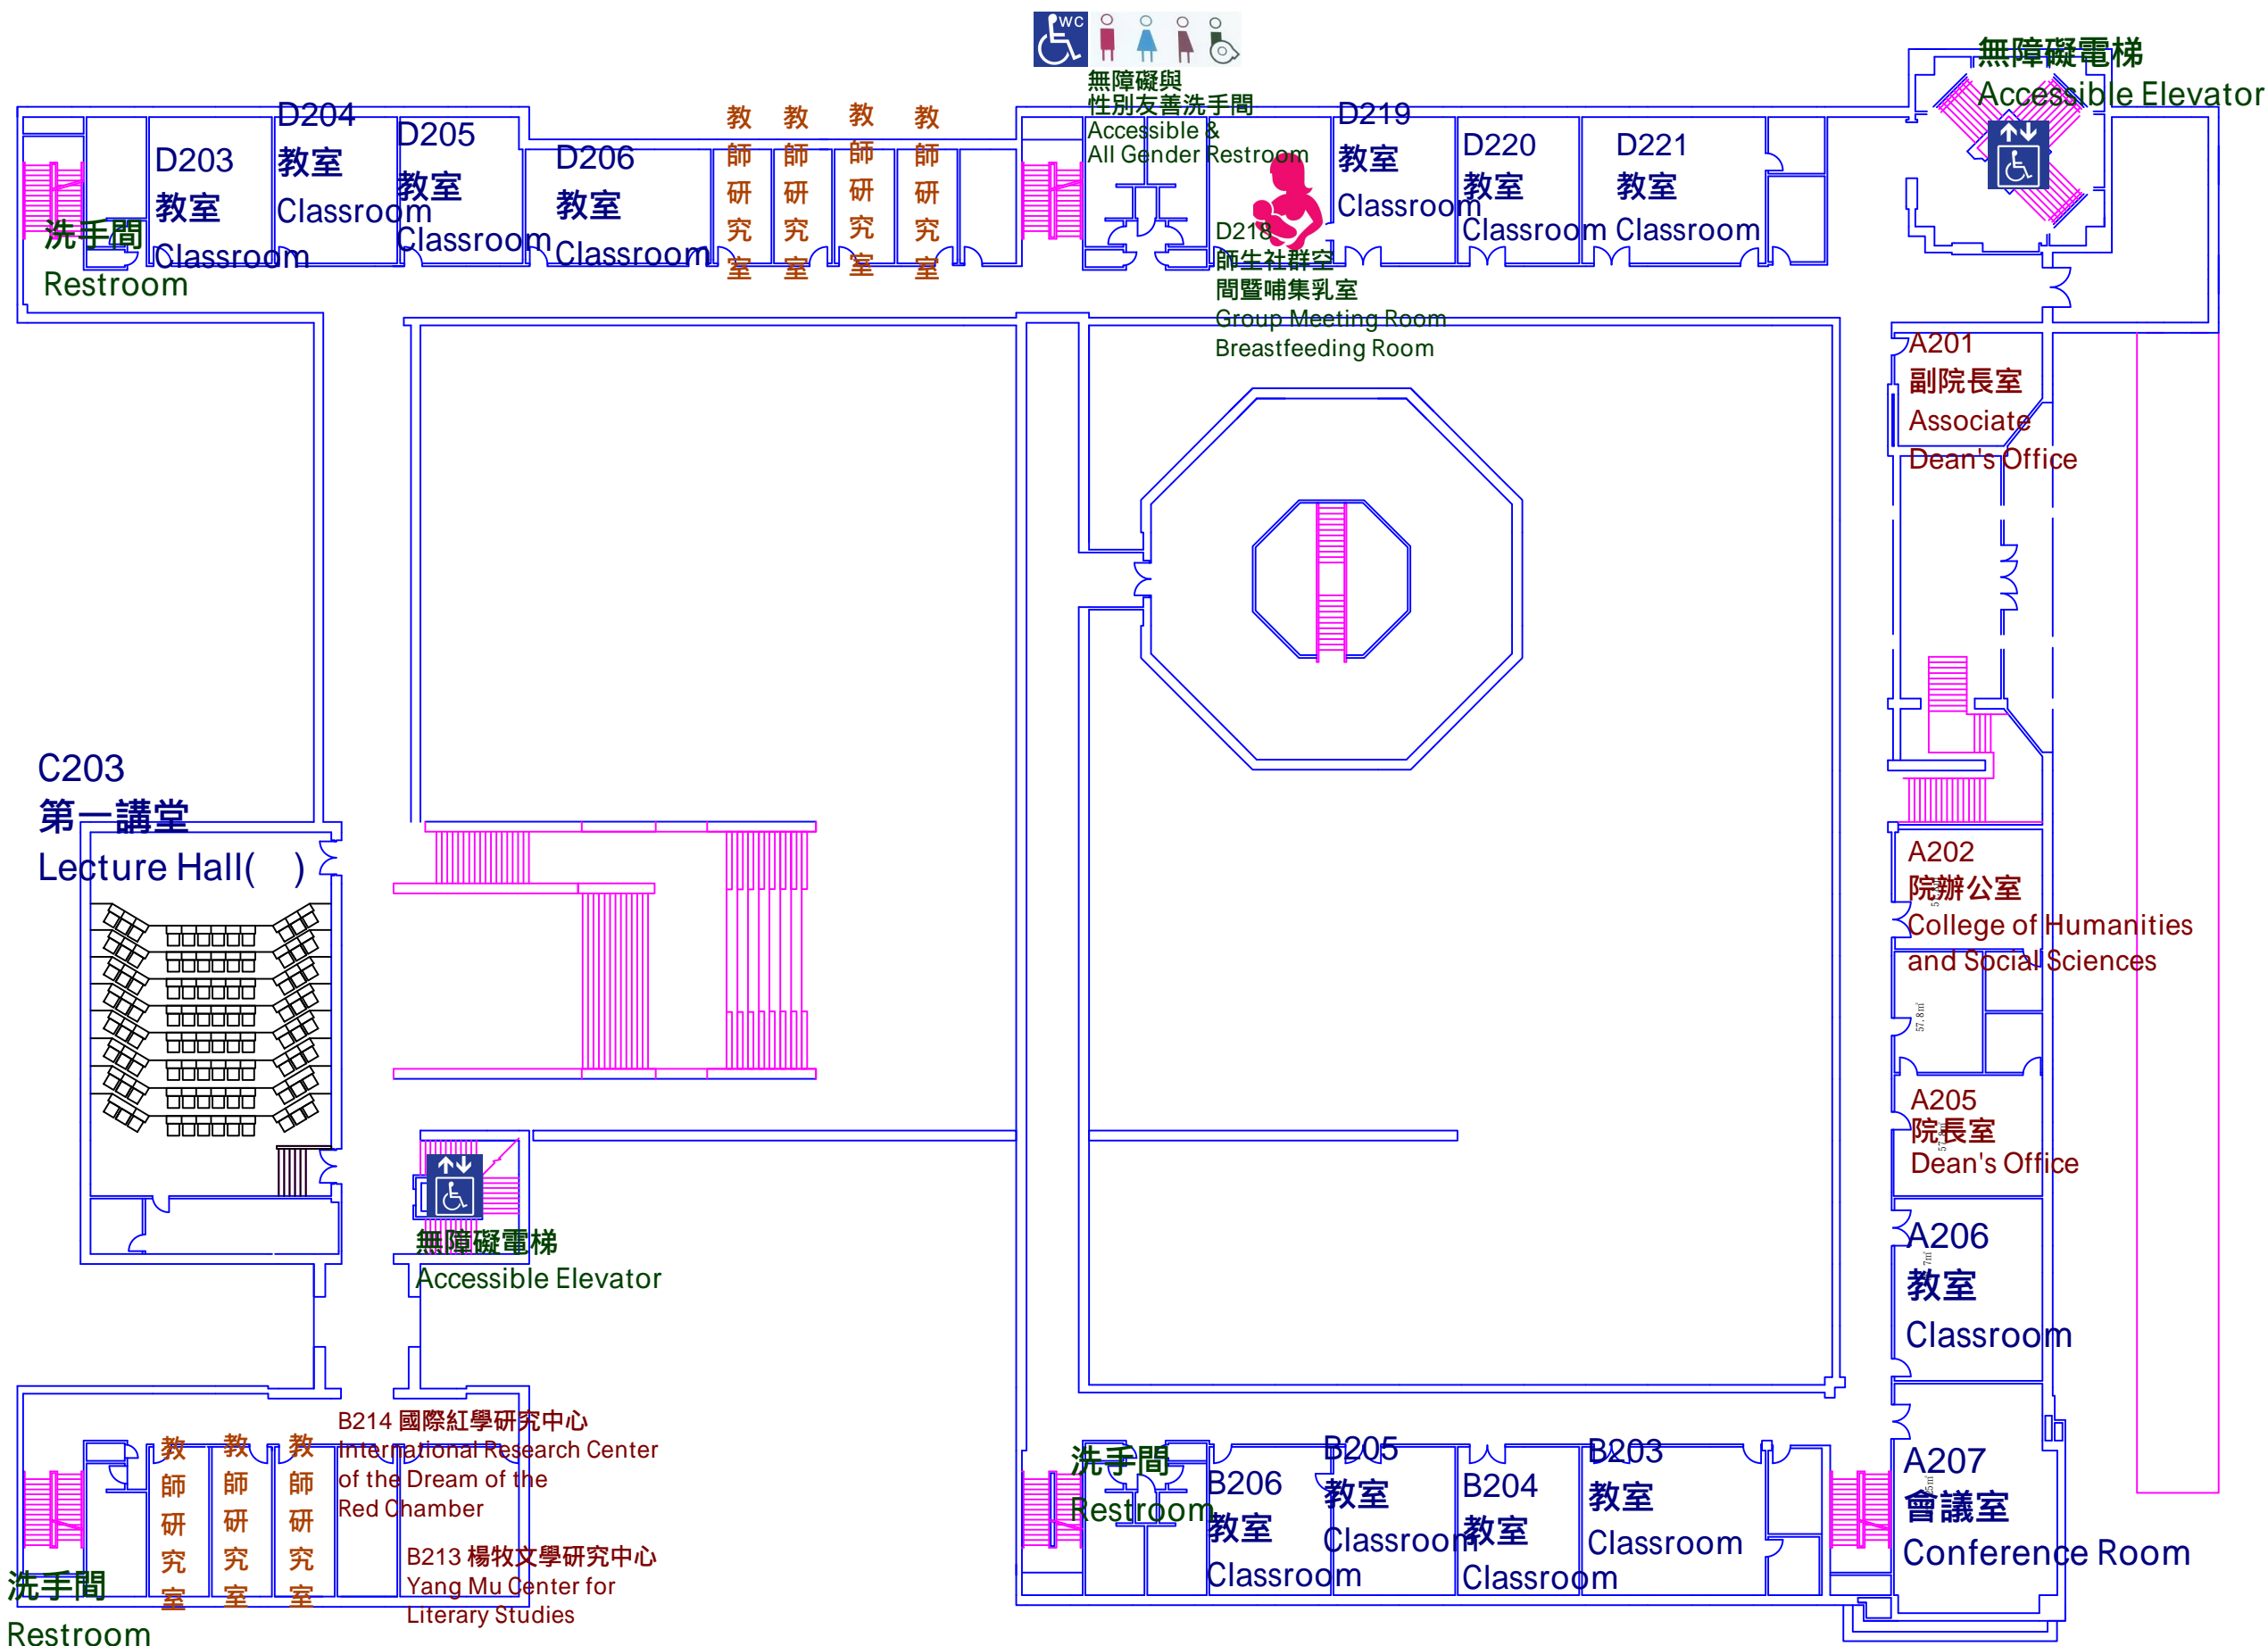

**SOS** 緊急求助站  
Emergency Help Station

北出入口  
往人社二館

親子車位 With Infants Only

無障礙 Accessible

無障礙車位  
Accessible Parking

性別友善洗手間  
All Gender Restroom

西出入口  
往停車場

東出入口  
往中央大草原  
無障礙坡道  
Accessible Ramp

無障礙坡道  
Accessible Ramp

南出入口  
往人社三館

# 人社一館 Humanities and Social Sciences Building | 1F

人社一館 Humanities and Social Sciences Building 2F

人社一館 Humanities and Social Sciences Building 3F

人社一館 Humanities and Social Sciences Building 4F