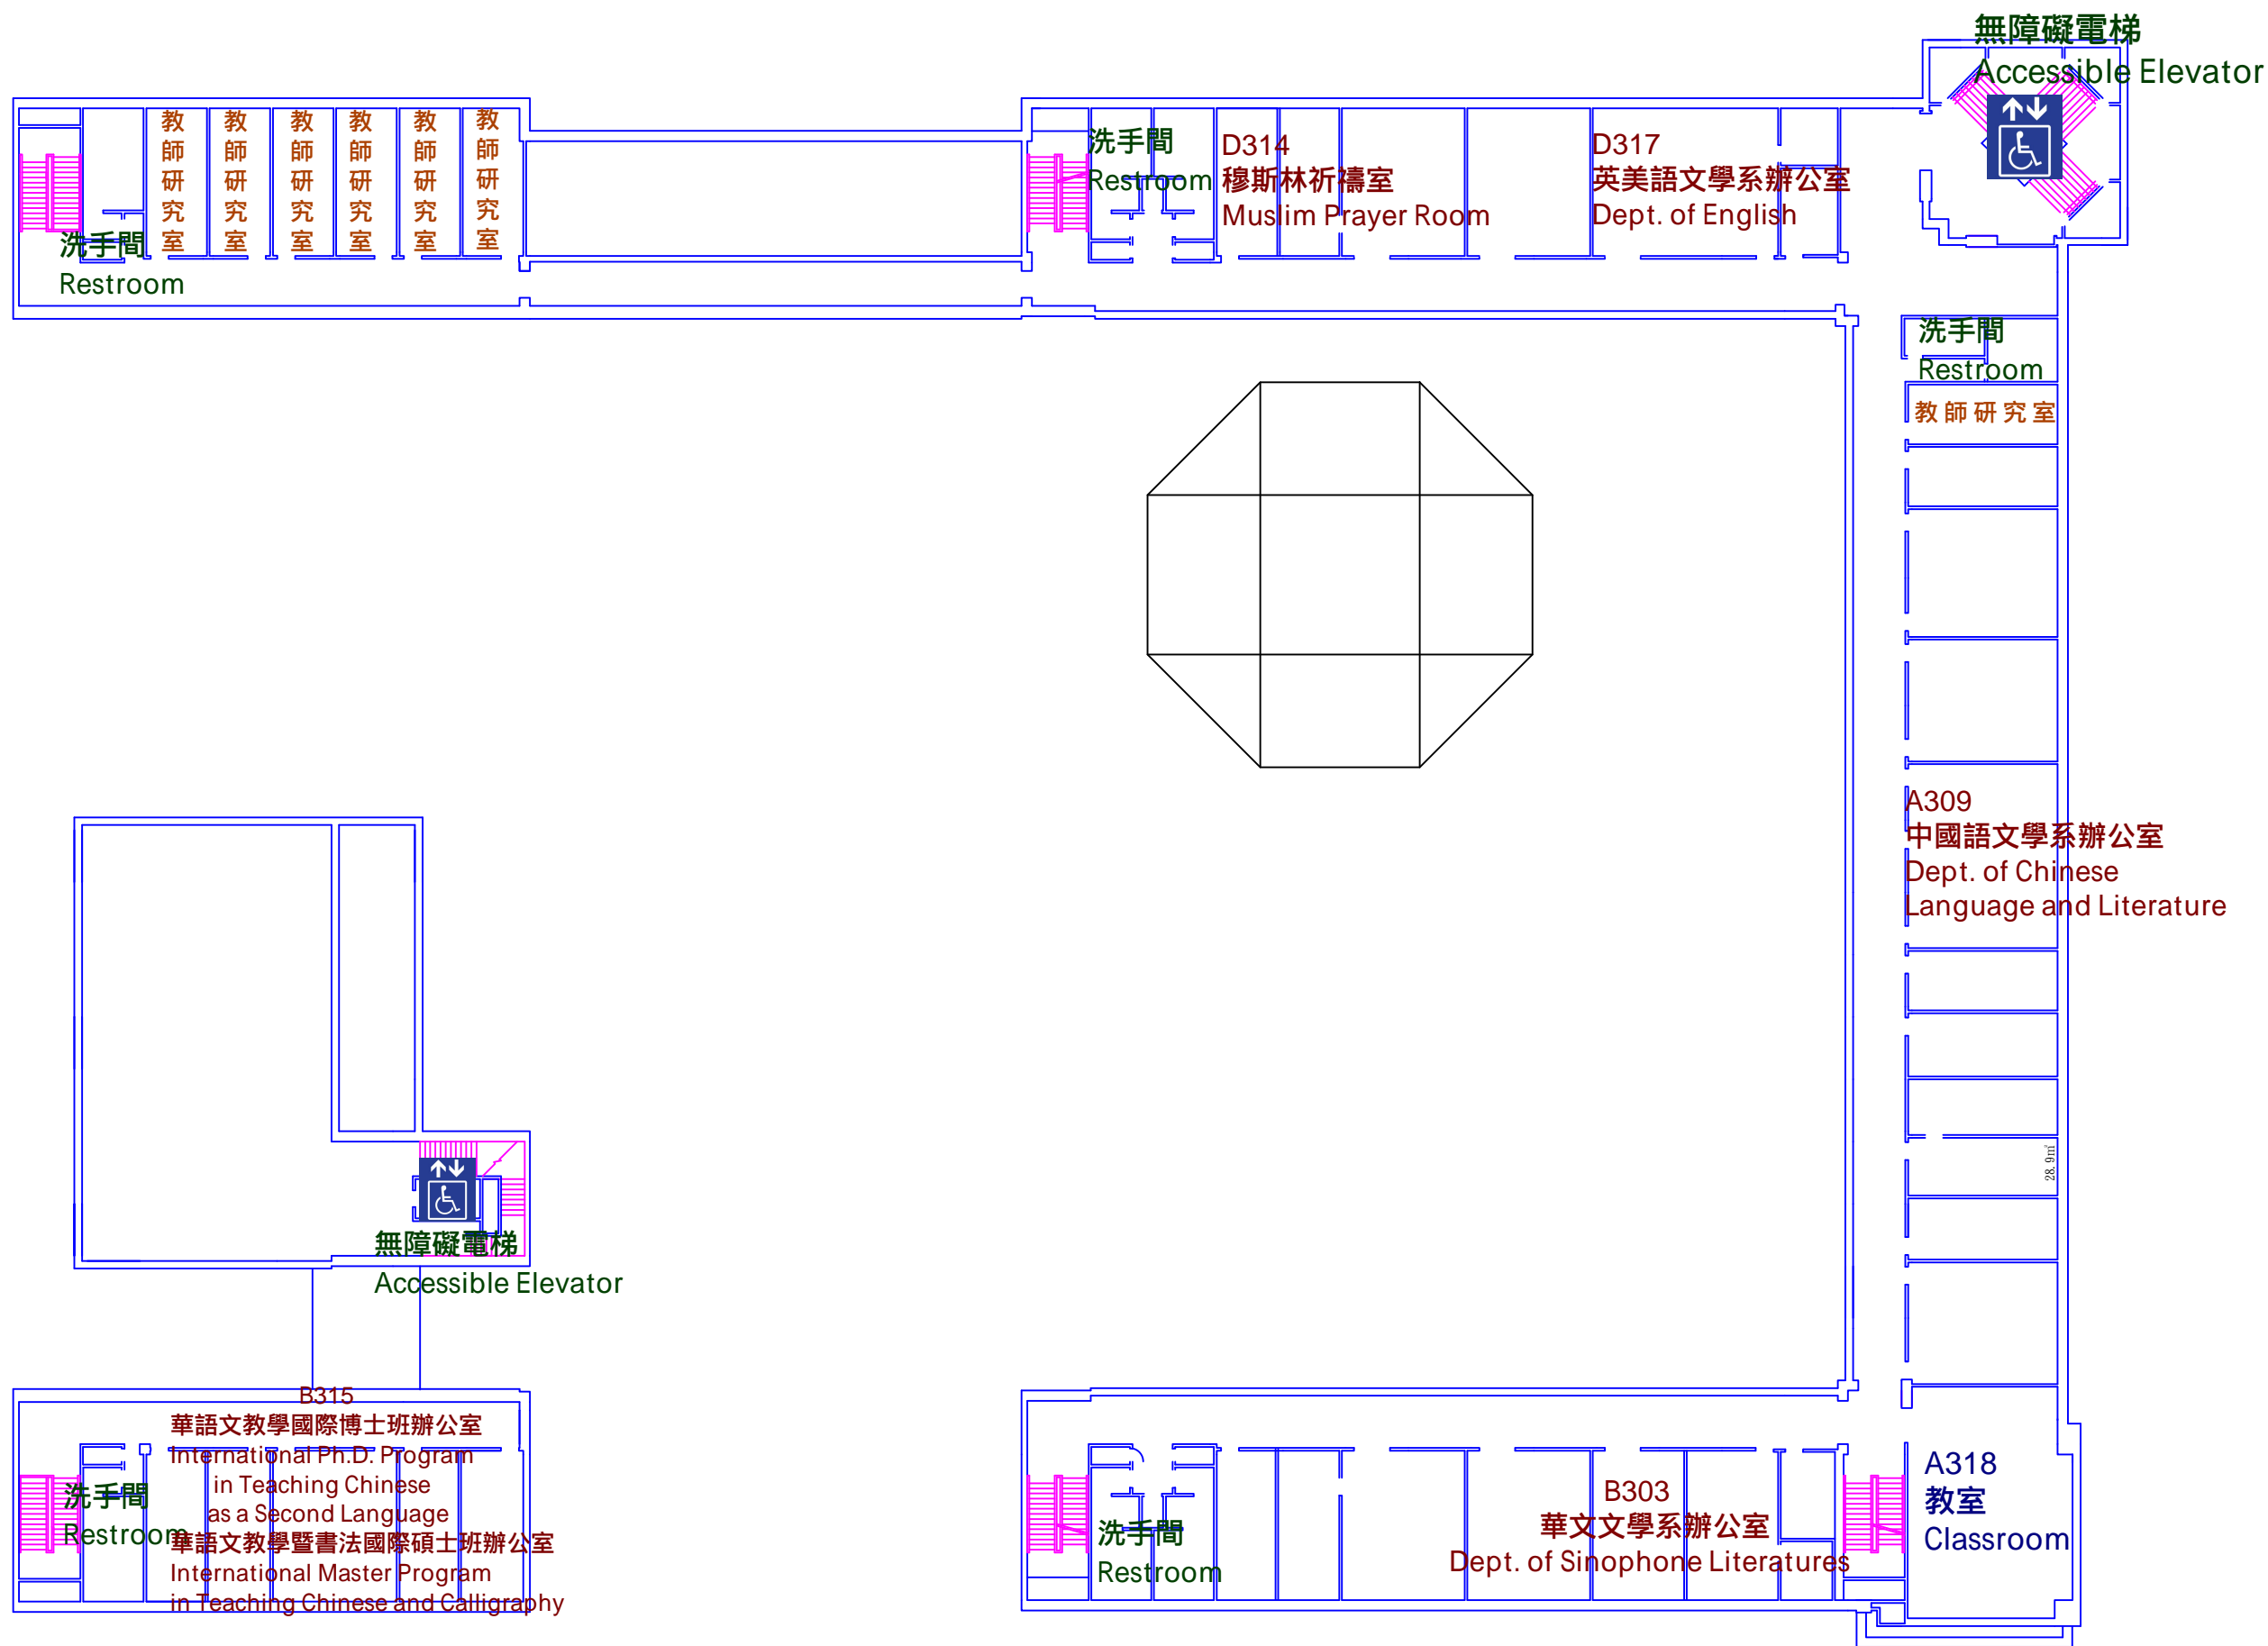

**SOS** 緊急求助站  
Emergency Help Station

北出入口  
往人社二館

親子車位 With Infants Only

無障礙 Accessible

無障礙車位  
Accessible Parking

性別友善洗手間  
All Gender Restroom

西出入口  
往停車場

東出入口  
往中央大草原  
無障礙坡道  
Accessible Ramp

無障礙坡道  
Accessible Ramp

南出入口  
往人社三館

# 人社一館 Humanities and Social Sciences Building | 1F

人社一館 Humanities and Social Sciences Building 2F

人社一館 Humanities and Social Sciences Building 3F

人社一館 Humanities and Social Sciences Building 4F