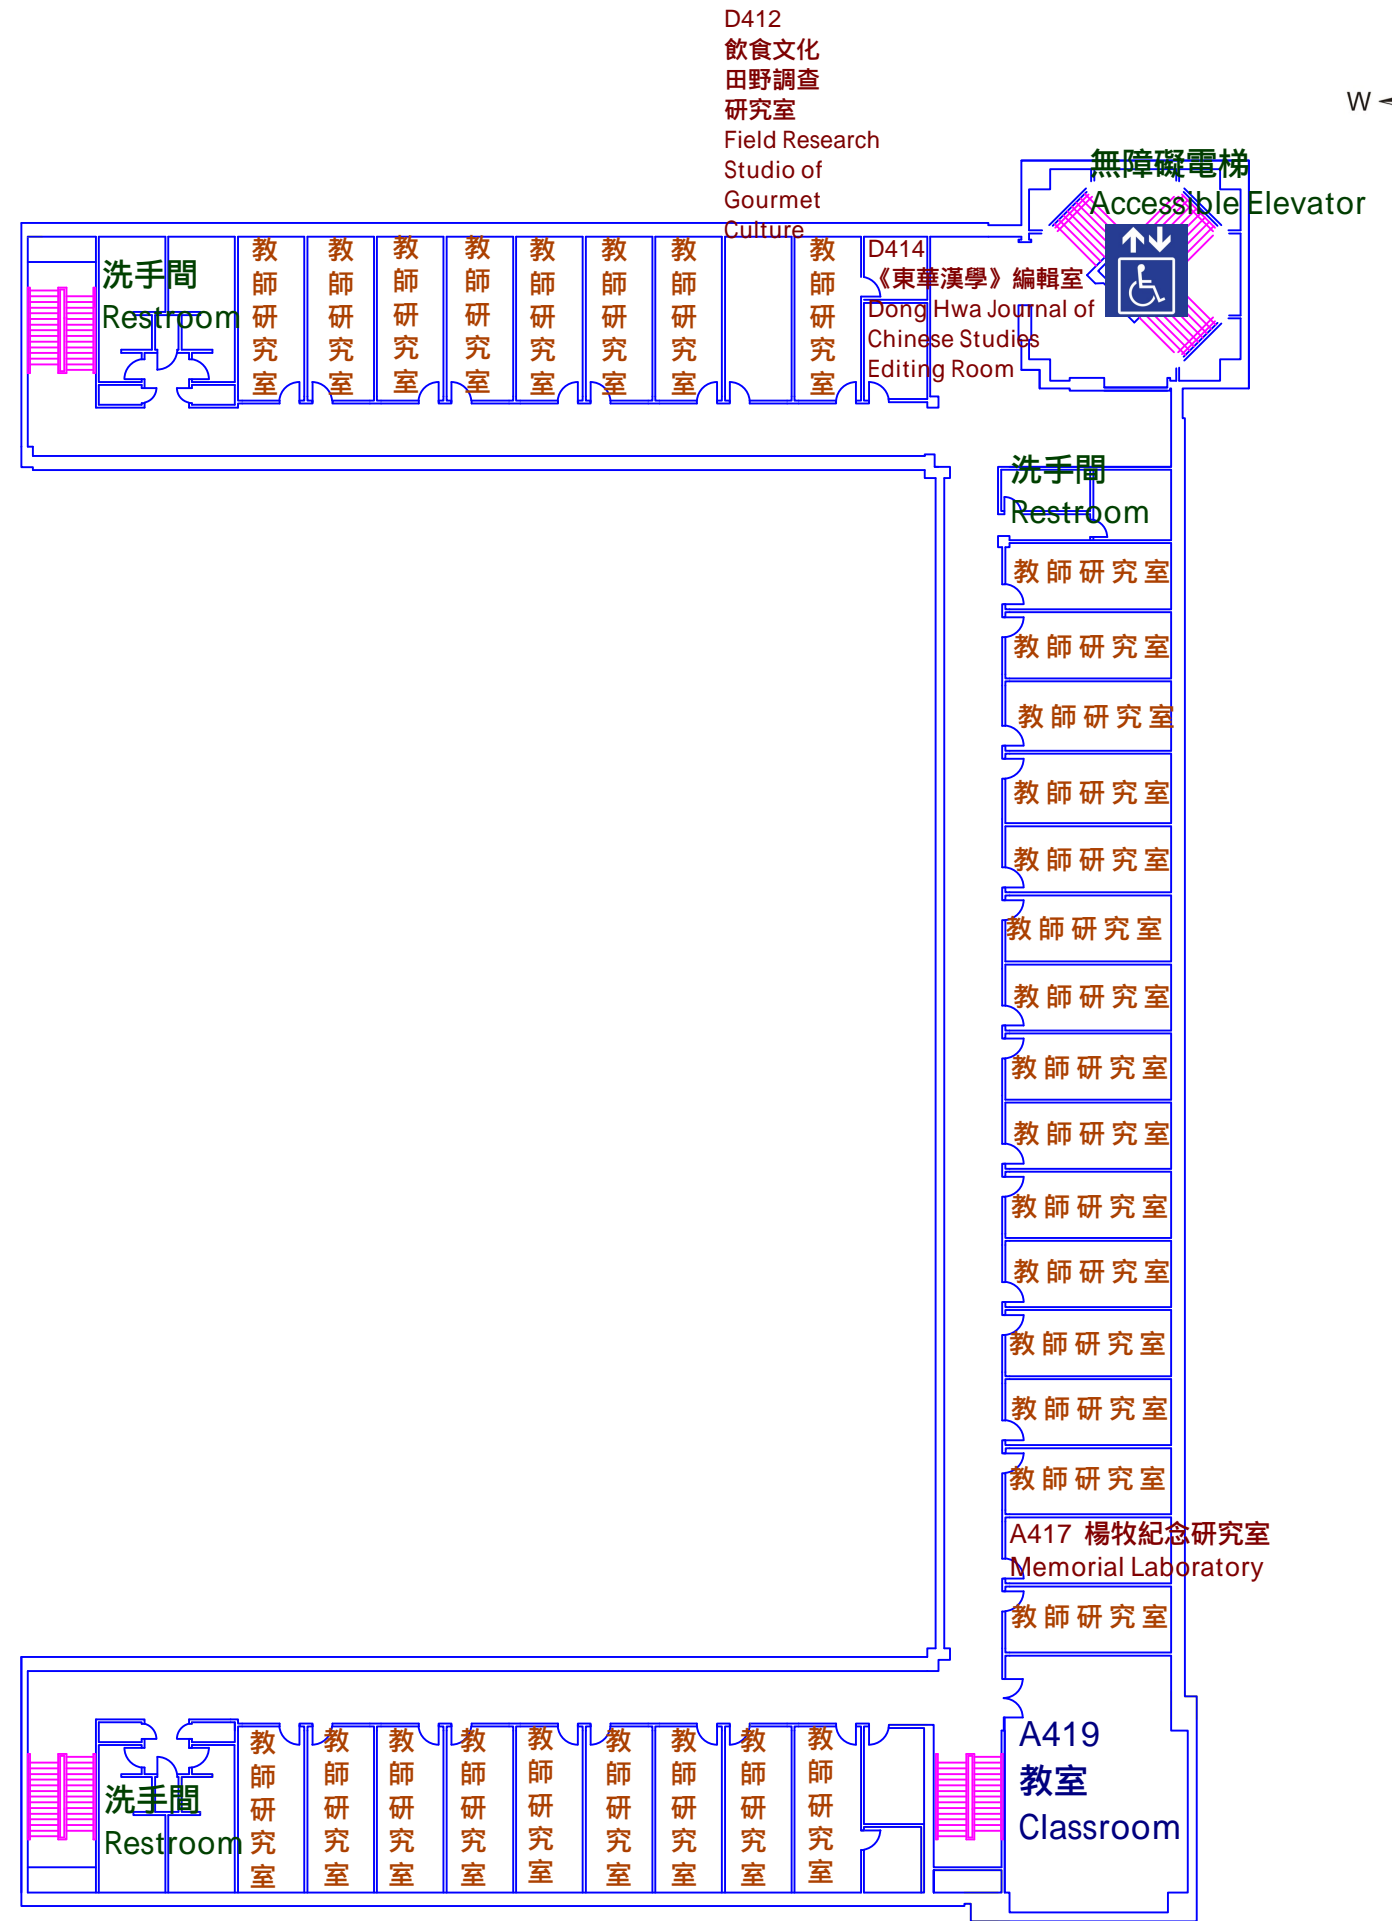

**SOS** 緊急求助站  
Emergency Help Station

北出入口  
往人社二館

親子車位 With Infants Only

無障礙 Accessible

無障礙車位  
Accessible Parking

性別友善洗手間  
All Gender Restroom

西出入口  
往停車場

東出入口  
往中央大草原  
無障礙坡道  
Accessible Ramp

無障礙坡道  
Accessible Ramp

南出入口  
往人社三館

# 人社一館 Humanities and Social Sciences Building | 1F

人社一館 Humanities and Social Sciences Building 2F

人社一館 Humanities and Social Sciences Building 3F

人社一館 Humanities and Social Sciences Building 4F