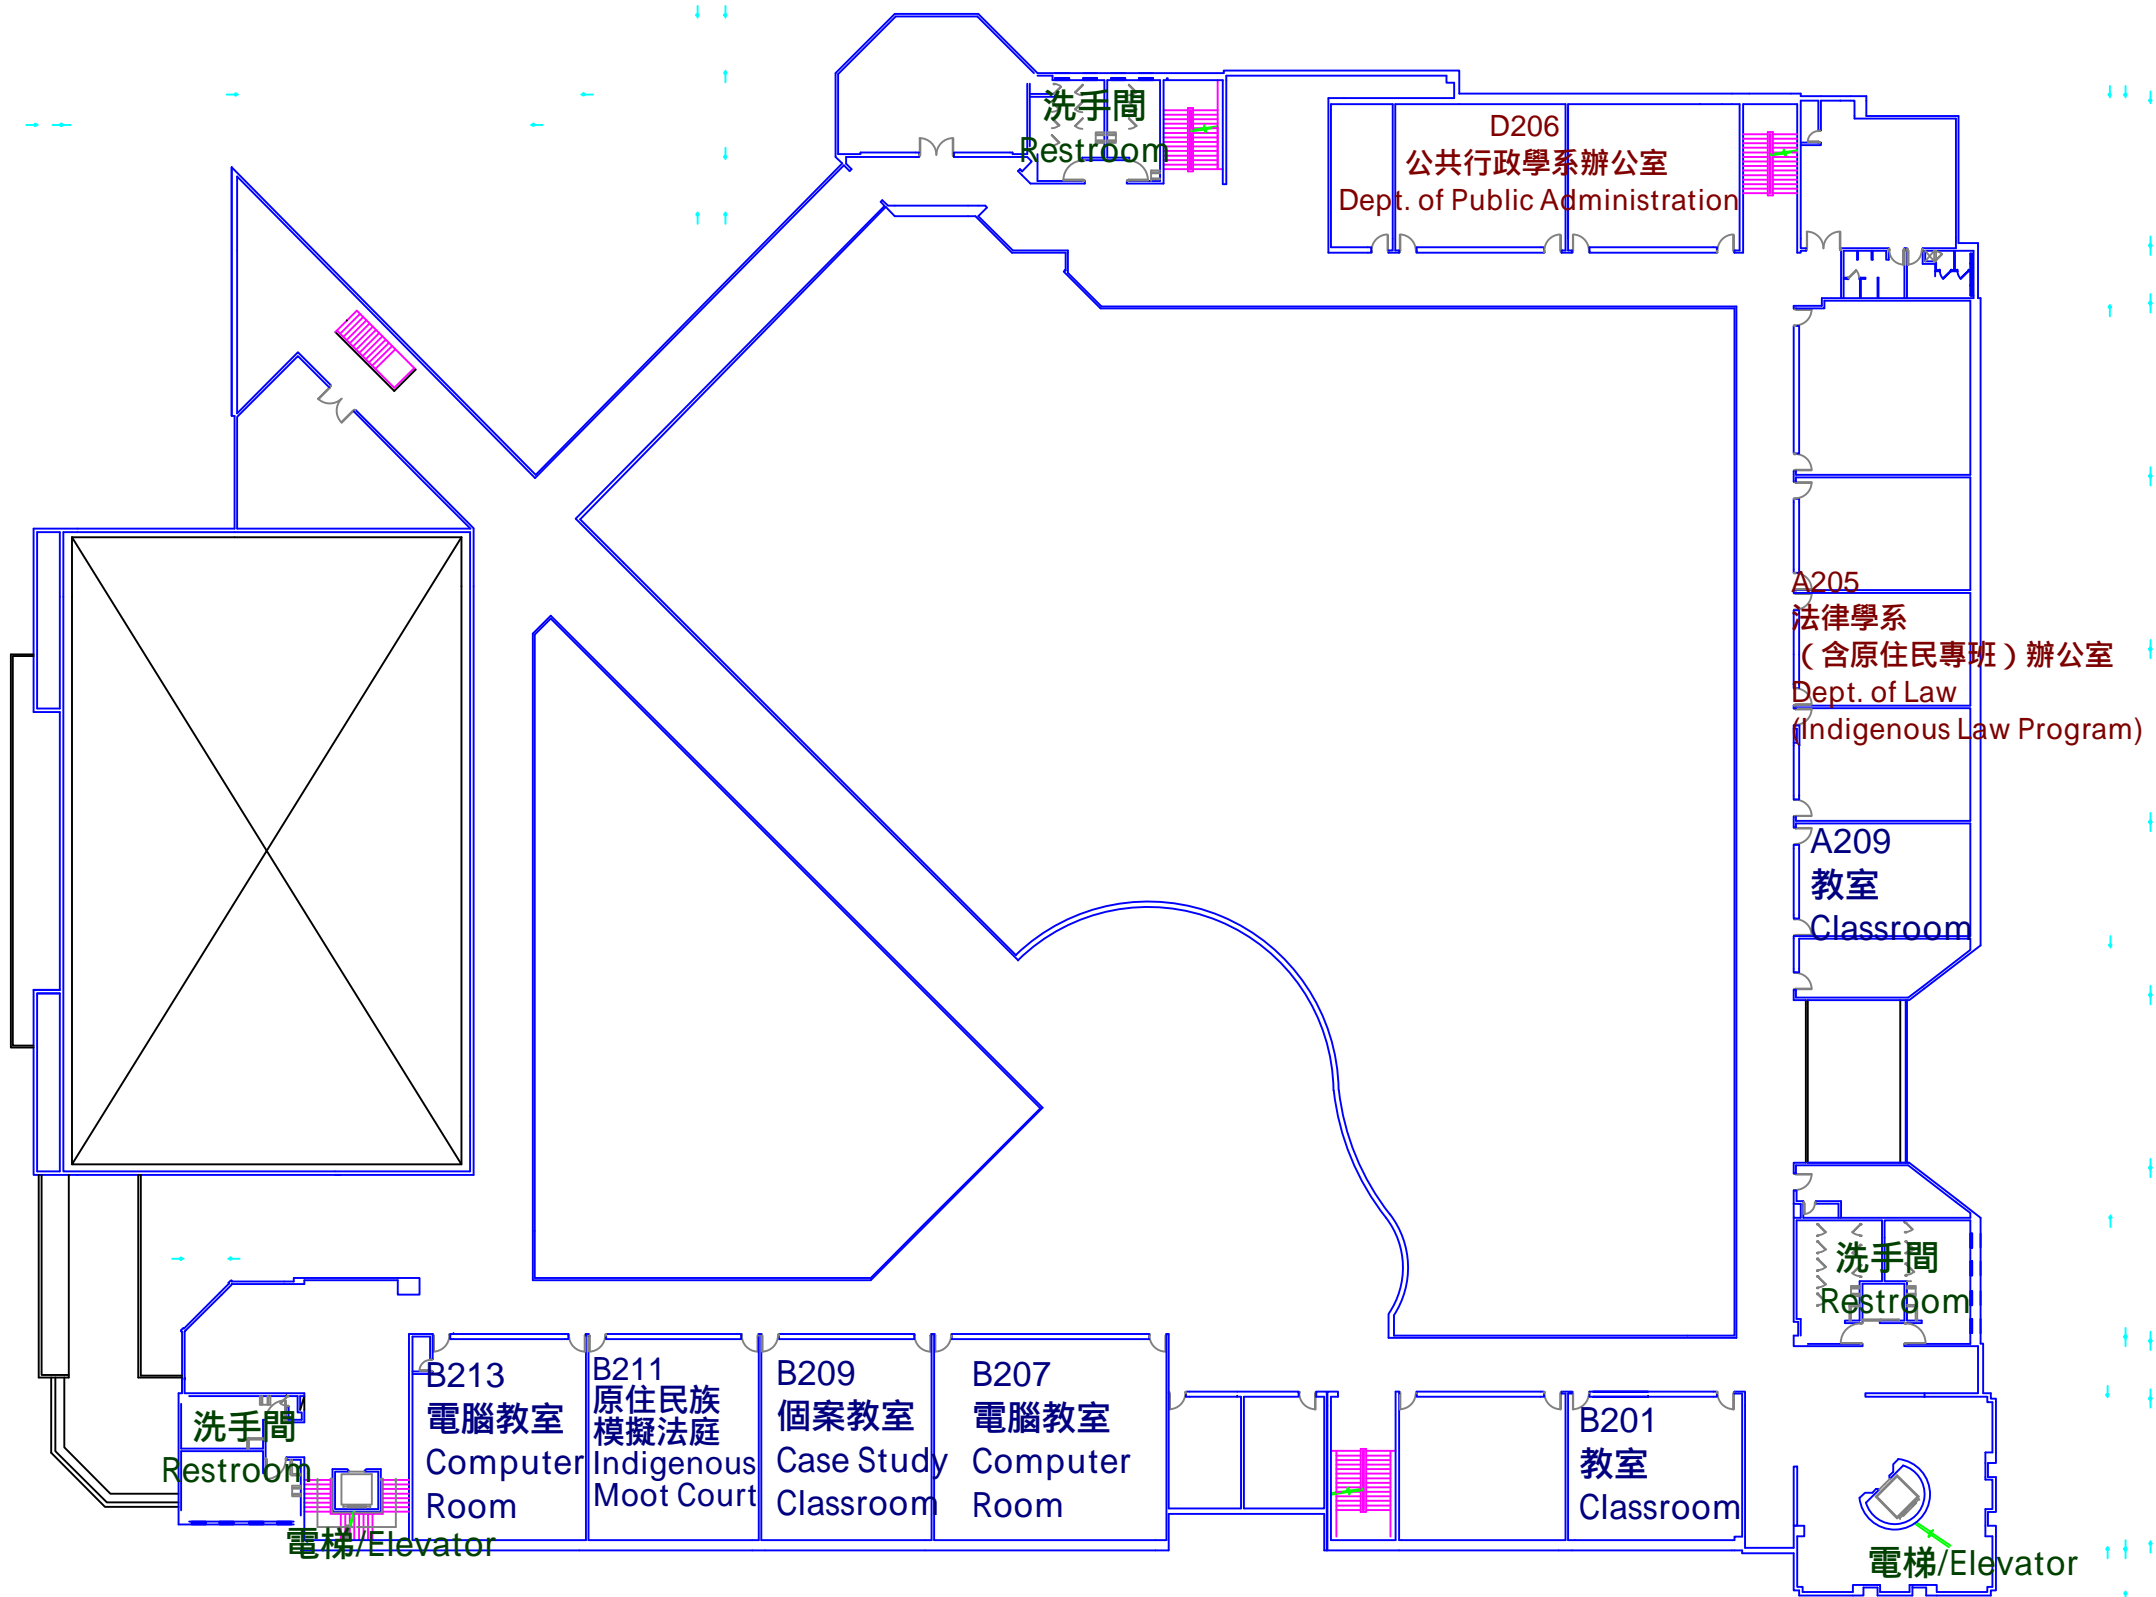

B024
書藝文化中心
Calligraphic Arts Culture Center

洗手間
Restroom

B015
第六講堂
Lecture Hall()

B014
第五講堂
Lecture Hall()

B010
第三講堂
Lecture Hall()

B012
第四講堂
Lecture Hall()

B007
第二講堂
Lecture Hall()

B006
第一講堂
Lecture Hall()

洗手間
Restroom

洗手間
Restroom

電梯/Elevator

人社二館 Humanities and Social Sciences Building

1 F

人社二館 Humanities and Social Sciences Building 2 F

人社二館 Humanities and Social Sciences Building 4 F