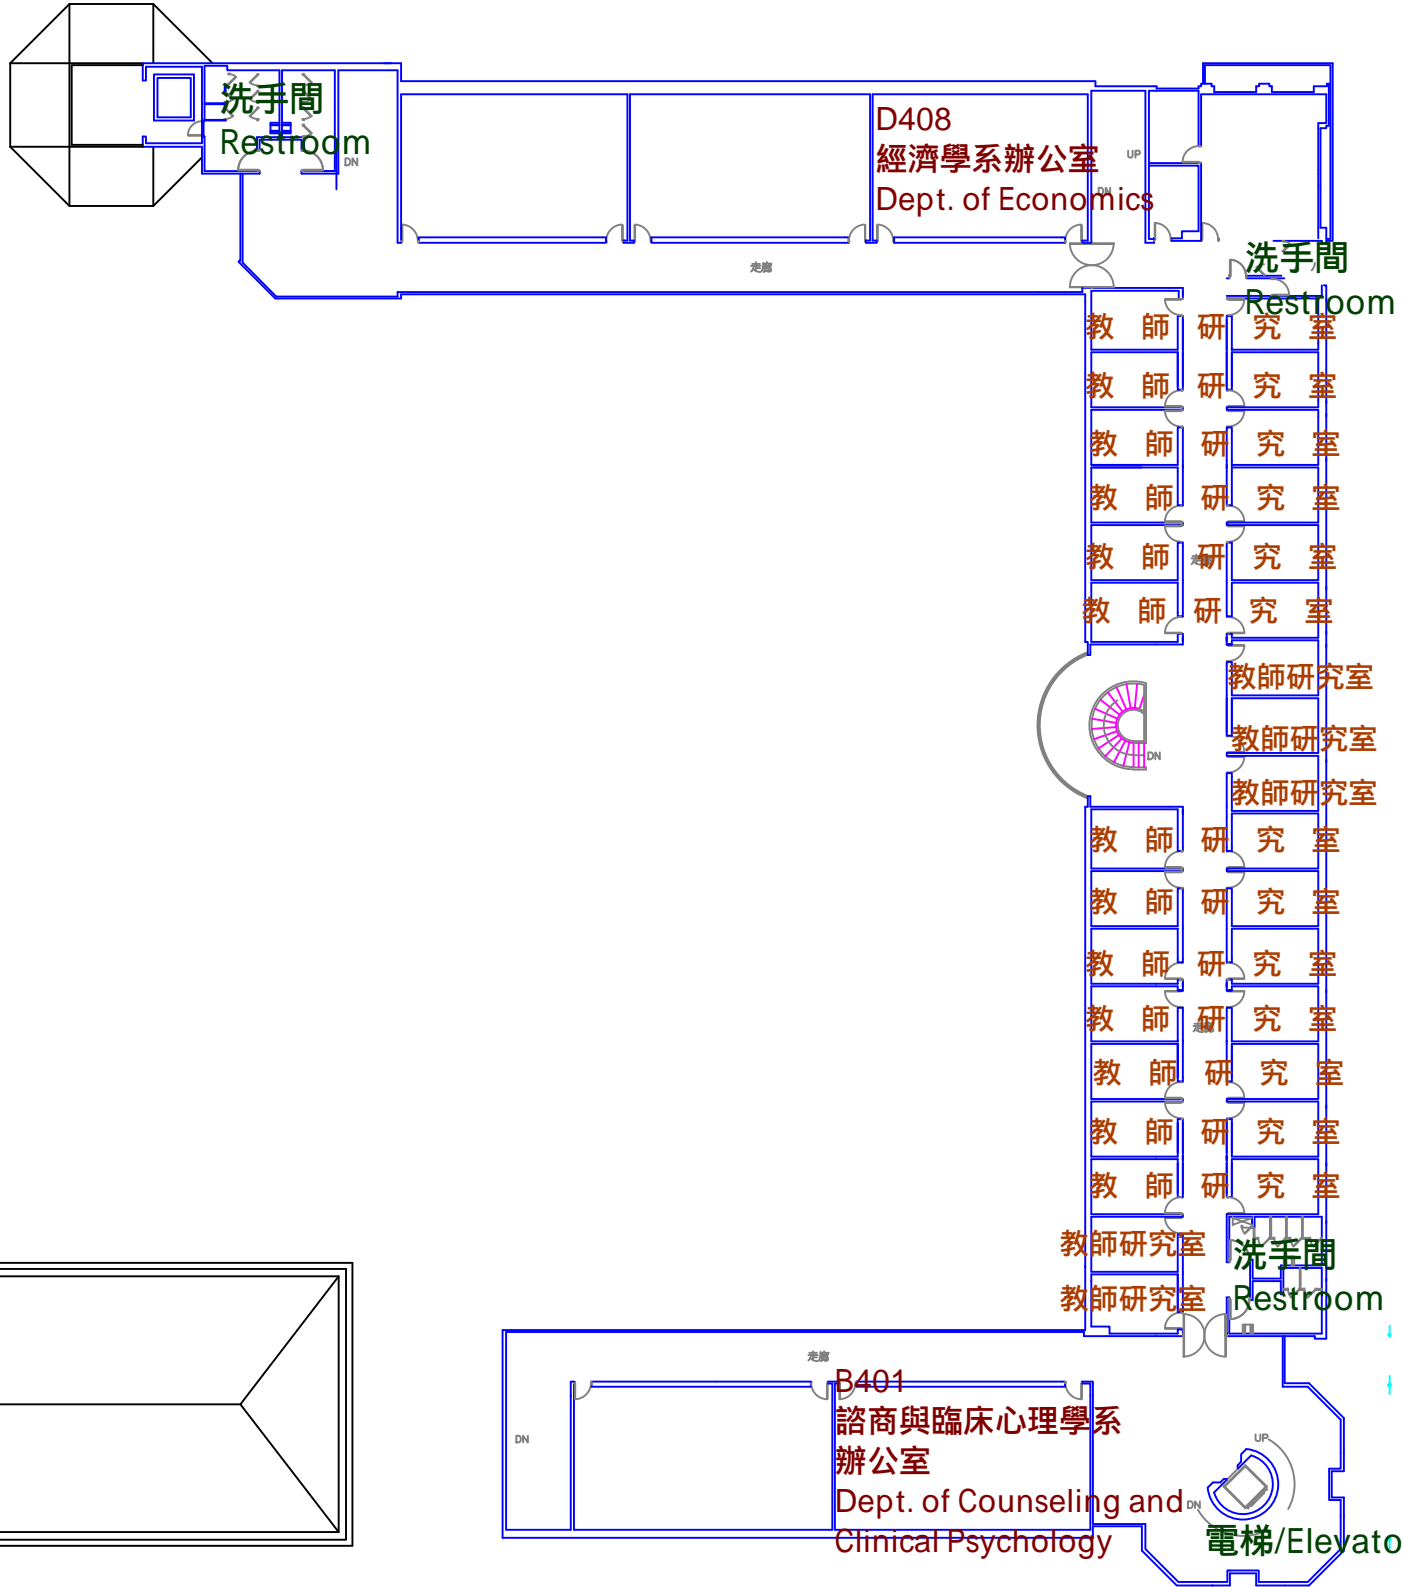

B024
書藝文化中心
Calligraphic Arts Culture Center

洗手間
Restroom

B015
第六講堂
Lecture Hall()

B014
第五講堂
Lecture Hall()

B010
第三講堂
Lecture Hall()

B012
第四講堂
Lecture Hall()

B007
第二講堂
Lecture Hall()

B006
第一講堂
Lecture Hall()

洗手間
Restroom

洗手間
Restroom

電梯/Elevator

人社二館 Humanities and Social Sciences Building

1 F

人社二館 Humanities and Social Sciences Building 2 F

人社二館 Humanities and Social Sciences Building 4 F