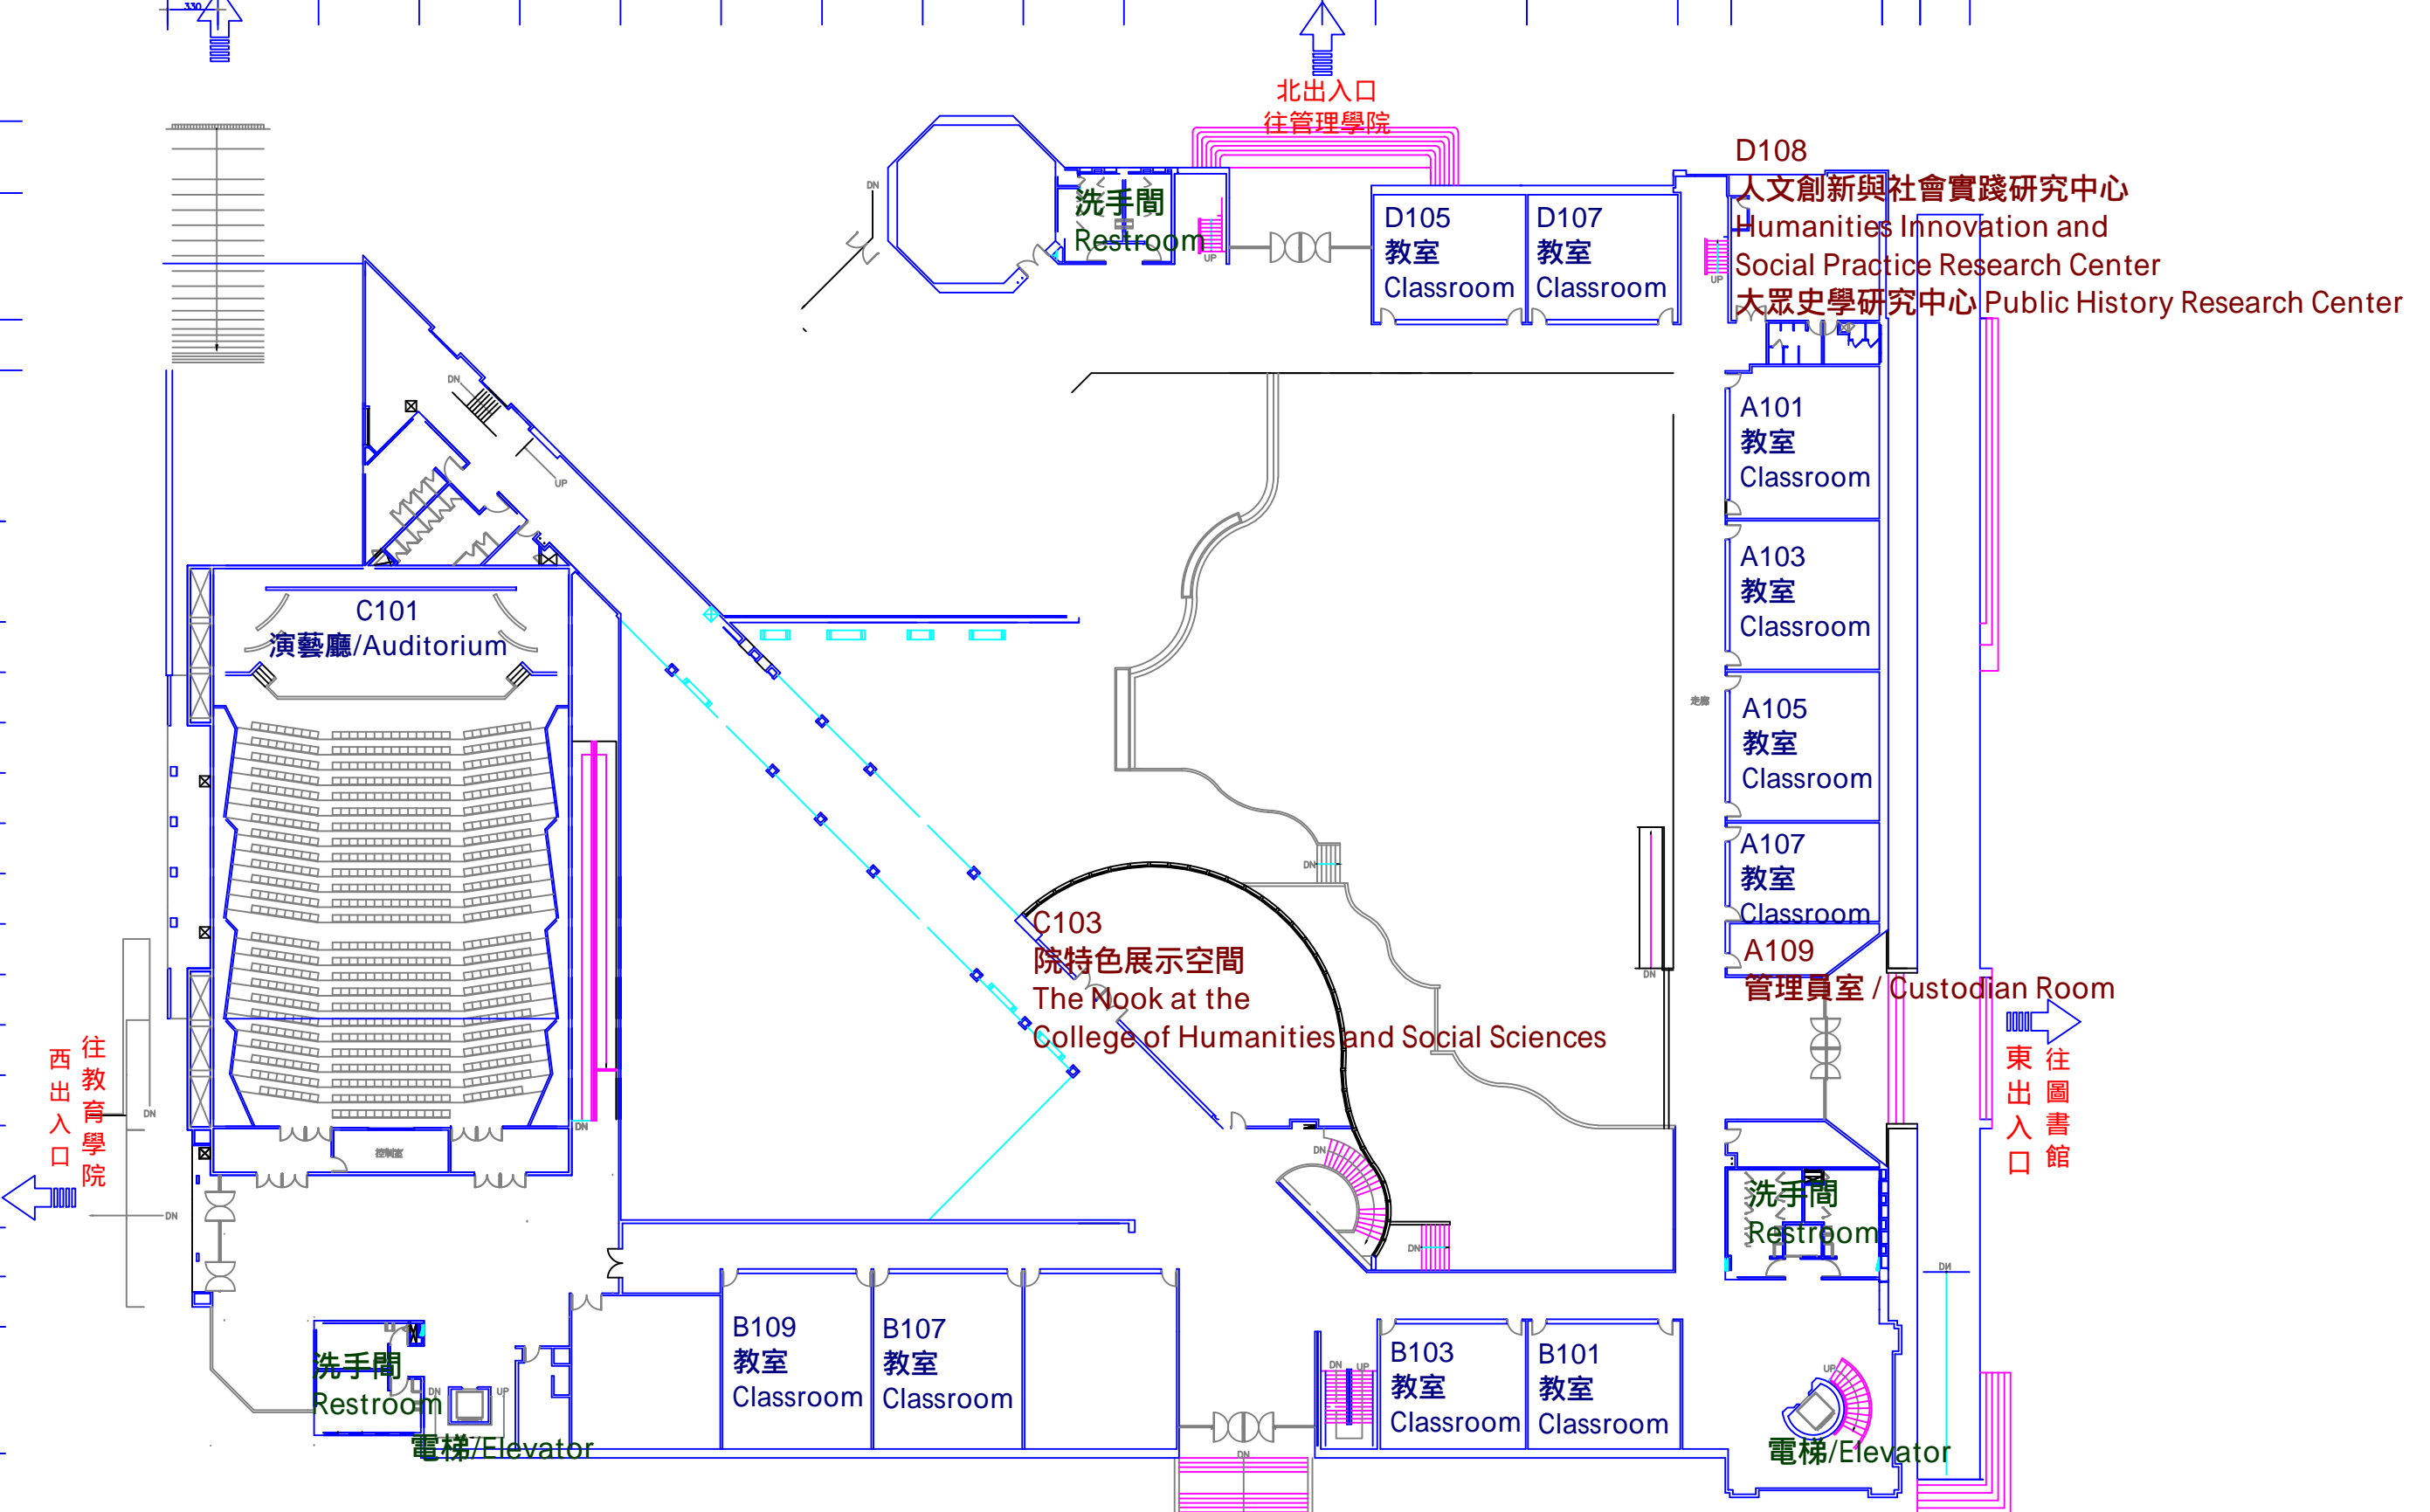

B024
書藝文化中心
Calligraphic Arts Culture Center

洗手間
Restroom

B015
第六講堂
Lecture Hall()

B014
第五講堂
Lecture Hall()

B010
第三講堂
Lecture Hall()

B012
第四講堂
Lecture Hall()

B007
第二講堂
Lecture Hall()

B006
第一講堂
Lecture Hall()

洗手間
Restroom

洗手間
Restroom

電梯/Elevator

人社二館 Humanities and Social Sciences Building

1 F

人社二館 Humanities and Social Sciences Building 2 F

人社二館 Humanities and Social Sciences Building 4 F